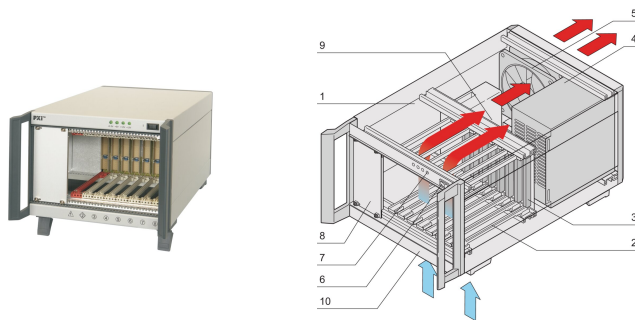

PXI-systeem met ATX-voeding, 4 u, 8 sleuven, 44 pk

CATALOGUSNUMMER

14579-008

PXI-desktopchassis met verticale kaartbehuizing voor acht 3 u-kaarten en ingebouwde voeding.

CERTIFICERINGEN

KENMERKEN

Systeem conform IEC 60297-3-101, -102, -103; IEEE 1101.1, 1101.10/11); backplane, voldoet aan PICMG rev. 3,0 en PXI 2,0

PXI-desktopchassis, 4 u, 44 HP met verticale kaartbehuizing. Formaat bord voorzijde: 3U, 160 mm

Backplane, 8 slot, 3 HE, 64 bit, System slot links

Warmteafvoer met luchtstroom van onder naar achter

ATX-voeding 400 W, AC-ingang met breed bereik en aan/uit-schakelaar aan de achterzijde

Backplane met klok wisselen intern/extern

PRODUCTKENMERKEN

Producttype: Systeem

Aantal sleuven: 8

Type: Desktop

Type achterzijde: 3 U CompactPCI met PXIbus

Gegevensoverdracht: 64-bits PCI-bus

Vermogen per sleuf: 30W

Ingangsspanning AC: 100 – 240V

Luchtstroomrichting: Onder naar achter

Rekhoogte: 4U

Type voeding: Open frame

Voeding inbegrepen: Ja

I/O achter: Nee

Voldoet aan: PXISA PXI-1 R2.0

Diepte: 355mm