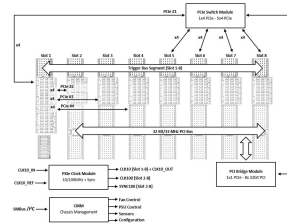

PXI-Express-systeem, 4 u, 8 sleuven, generatie 3

CATALOGUSNUMMER

14579-030

Desktop PXI Express-chassis voor één PXI Express-systeemcontroller met maximaal 16 HP en 7 PXI- of PXI Express-kaarten met een breedte van 4 HP.

CERTIFICERINGEN

KENMERKEN

PXI Express desktopchassis, 4 u, 44 pk

1 PXIe-systeem sleuf en 7 hybride sleuven

Ultra-high performance Gen 3 PCIe switching met een standaard vier-link (4x4) systeem sleuf

Krachtig koelconcept met weinig ventilatorgeluid, 50 W per sleuf bij een temperatuurstijging van 15K