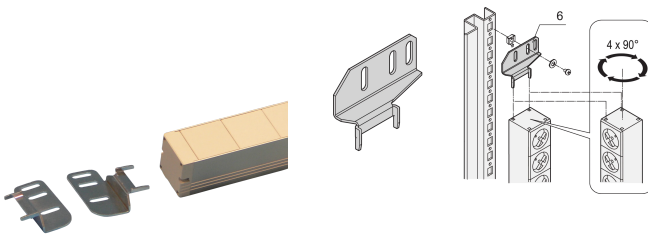

PDU-montagebeugel voor verticale montage

CATALOGUSNUMMER

20110-068

Montagekits voor PDU's. Maakt eenvoudige integratie van PDU's in een rack mogelijk.

CERTIFICERINGEN

KENMERKEN

Eenvoudige montage van basis- en RackPower-PDU's

PRODUCTKENMERKEN

Type: Basis-PDU

Hoeveelheid in verpakking: 2

Materiaal: Roestvrij staal

Producttype: Beugel

Gross Weight: 0.142kg

WAARSCHUWING

nVent-producten moeten alleen worden geïnstalleerd en gebruikt zoals aangegeven in de instructiebladen en trainingsmateriaal van nVent. Instructiebladen zijn beschikbaar op www.nvent.com en bij uw nVent klantenservicevertegenwoordiger. Onjuiste installatie, misbruik, verkeerde toepassing of ander falen om de instructies en waarschuwingen van nVent volledig te volgen, kan leiden tot productstoringen, schade aan eigendommen, ernstig lichamelijk