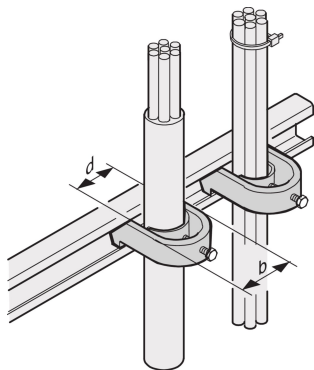

## CATALOGUSNUMMER

**20114-728**

C-rails zijn voor beter kabelbeheer. Installatie in het algemeen achter de 19-inch staanders. Ze zijn compatibel met standaard kabelklemmen.