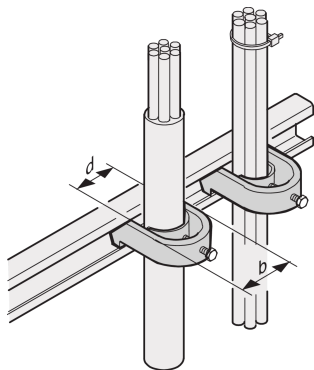

## CATALOGUSNUMMER

**20114-729**

C-rails zijn voor beter kabelbeheer. Installatie in het algemeen achter de 19-inch staanders. Ze zijn compatibel met standaard kabelklemmen.