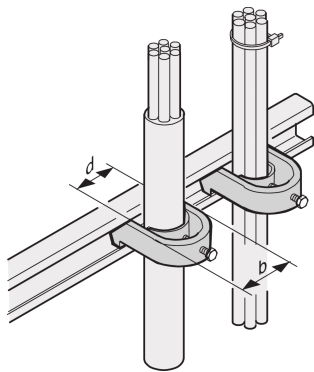

C-rail kabelmantel, voor kabelbundel 38 ... 42 mm

CATALOGUSNUMMER

20114-730

C-rails zijn voor beter kabelbeheer. Installatie in het algemeen achter de 19-inch staanders. Ze zijn compatibel met standaard kabelklemmen.

CERTIFICERINGEN

KENMERKEN

Voor montage van kabels op C-profielen en kabelsteunrails

PRODUCTKENMERKEN

Afwerking: Vertind

Hoeveelheid in verpakking: 10

Materiaal: Staal

Productserie: Varistar CP