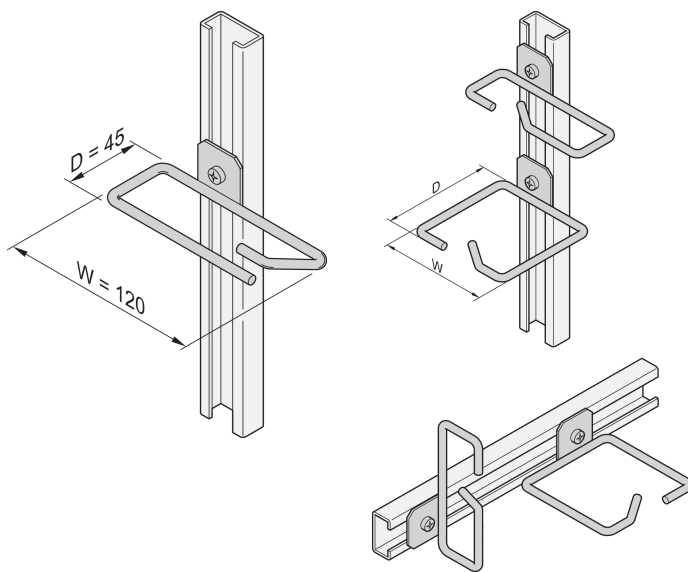

Kabeloog voor C-rail, staal, 120 x 45 mm

CATALOGUSNUMMER

20118-339

Kabelogen kunnen worden bevestigd aan schuifrails, kabelpanelen, enz.

CERTIFICERINGEN

KENMERKEN

Kabeloog voor C-profiel

PRODUCTKENMERKEN

Materiaal: Staal

Hoeveelheid in verpakking: 4

Afwerking: Verzinkt

Productserie: Labrack

Producttype: Kabeloog

AANVULLENDE PRODUCTGEGEVENS

Bestel de montageset afzonderlijk.

WAARSCHUWING