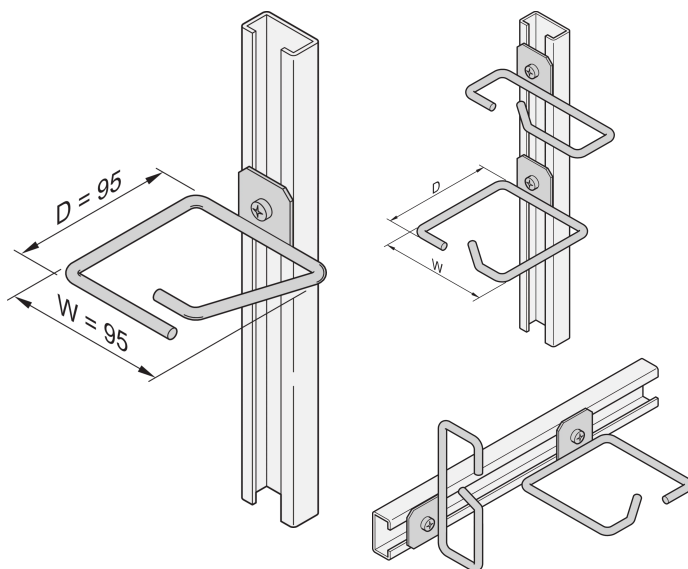

Kabeloog voor C-rail, staal, 95 x 95 mm

CATALOGUSNUMMER

20118-340

Kabelogen kunnen worden bevestigd aan schuifrails, kabelpanelen, enz.

CERTIFICERINGEN

KENMERKEN

Kabeloog voor C-profiel

PRODUCTKENMERKEN

Materiaal: Staal

Hoeveelheid in verpakking: 4

Afwerking: Verzinkt

Productserie: Labrack

Producttype: Kabeloog

AANVULLENDE PRODUCTGEGEVENS

Bestel de montageset afzonderlijk.

WAARSCHUWING