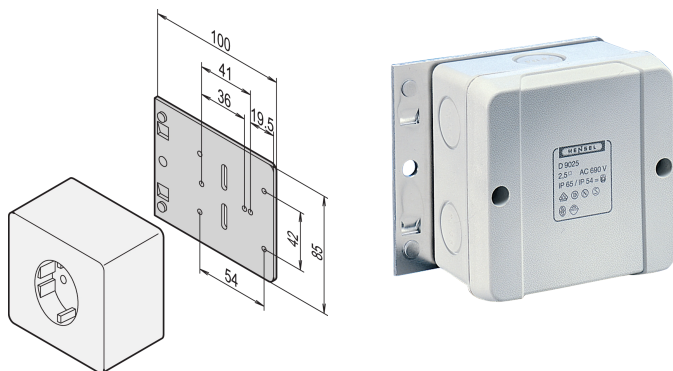

Montageplaat voor enkele sockets

CATALOGUSNUMMER

20118-537

Montageplaat voor enkele aansluiting.

CERTIFICERINGEN

KENMERKEN

Voor contactdozen voor gemeenschappelijke oppervlakken

PRODUCTKENMERKEN

Producttype: Montageplaat

Materiaal: Aluminium

Hoeveelheid in verpakking: 1

Net Weight: 0.08kg

AANVULLENDE PRODUCTGEGEVENS

Opbouwcontactdoos niet inbegrepen in het assortiment SCHROFF.

WAARSCHUWING

nVent-producten moeten alleen worden geïnstalleerd en gebruikt zoals aangegeven in de instructiebladen en trainingsmateriaal van nVent. Instructiebladen zijn beschikbaar op www.nvent.com en bij uw nVent klantenservicevertegenwoordiger. Onjuiste installatie, misbruik, verkeerde toepassing of ander falen om de instructies en waarschuwingen van nVent volledig te volgen, kan leiden tot productstoringen, schade aan eigendommen, ernstig lichamelijk letsel en de dood en/of uw garantie ongeldig maken.