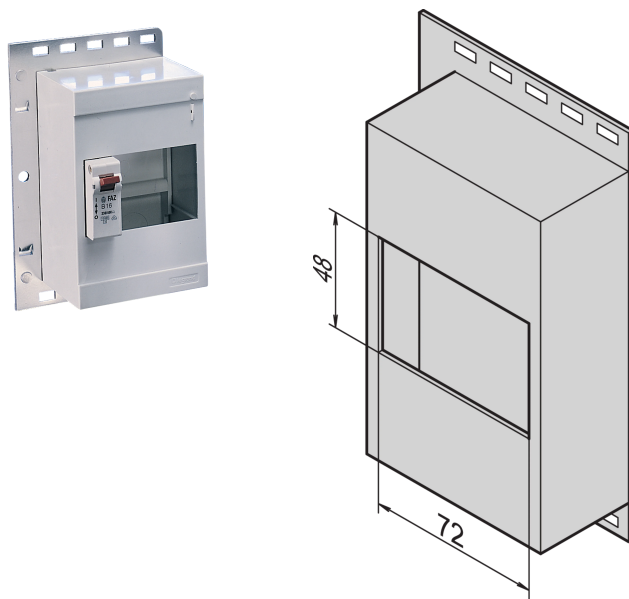

Kleine distributiemodule

CATALOGUSNUMMER

20118-538

Kleine distributiemodule.

CERTIFICERINGEN

KENMERKEN

Voor montage van stroomverdeelmodules op DIN-centrale rails (DIN 43880)

PRODUCTKENMERKEN

Producttype: Stroomverdeler

Materiaal: Polystyreen

Net Weight: 0.38kg

Hoeveelheid in verpakking: 1

WAARSCHUWING

nVent-producten moeten alleen worden geïnstalleerd en gebruikt zoals aangegeven in de instructiebladen en trainingsmateriaal van nVent. Instructiebladen zijn beschikbaar op www.nvent.com en bij uw nVent klantenservicevertegenwoordiger. Onjuiste installatie, misbruik, verkeerde toepassing of ander falen om de instructies en waarschuwingen van nVent volledig te volgen, kan leiden tot productstoringen, schade aan eigendommen, ernstig lichamelijk letsel en de dood en/of uw garantie ongeldig maken.