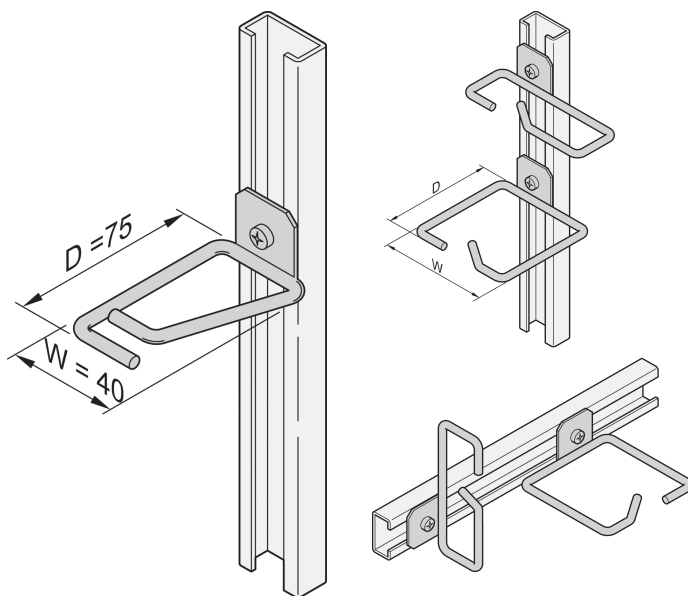

Kabeloog voor C-rail, staal, 40 x 75 mm

CATALOGUSNUMMER

20118-554

Kabelogen kunnen worden bevestigd aan schuifrails, kabelpanelen, enz.

CERTIFICERINGEN

KENMERKEN

Kabeloog voor C-profiel

PRODUCTKENMERKEN

Materiaal: Staal

Hoeveelheid in verpakking: 4

Afwerking: Verzinkt

Productserie: Labrack

Producttype: Kabeloog

AANVULLENDE PRODUCTGEGEVENS

Bestel de montageset afzonderlijk.

WAARSCHUWING