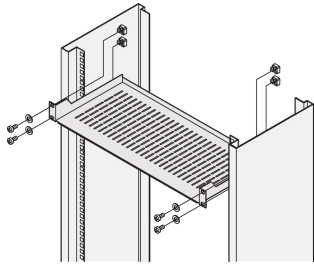

Etsirack apparatuurschap, metrisch

CATALOGUSNUMMER

20118-686

Legplaat voor montage in metrische frames.
Draagvermogen 10 kg.

CERTIFICERINGEN

KENMERKEN

Voor montage in metrische frames (bevestigingsgrootte 515 mm)

Montagehoogte 49 mm

Draagvermogen 10 kg

PRODUCTKENMERKEN

Producttype: Legplank

Productserie: Etsirack

Type: Plank voor apparatuur

Materiaal: Staal

Afwerking: Gepoedercoat

Kleur: Lichtgrijs

Kleurcode: RAL 7035

Hoogte: 49mm

Breedte: 497mm

Diepte: 222mm

Net Weight: 1.65kg

Hoeveelheid in verpakking: 1

WAARSCHUWING