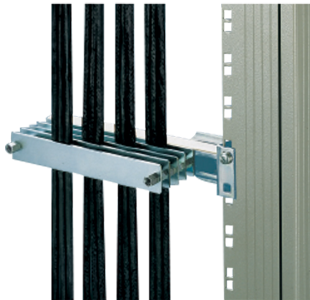

C Profiel Sandwich kabelklem

CATALOGUSNUMMER

20118-740

Sandwichkabelklem voor C-profiel.

CERTIFICERINGEN

KENMERKEN

Voor kabeldiameters 4 ... 7 mm, bruikbare breedte 190 mm

Kabelgeleiding in maximaal 5 vlakken

PRODUCTKENMERKEN

Producttype: Kabelklem

Afwerking: Verzinkt

Materiaal: Staal

Net Weight: 0.925kg

Hoeveelheid in verpakking: 1

WAARSCHUWING

nVent-producten moeten alleen worden geïnstalleerd en gebruikt zoals aangegeven in de instructiebladen en trainingsmateriaal van nVent. Instructiebladen zijn beschikbaar op www.nvent.com en bij uw nVent klantenservicevertegenwoordiger. Onjuiste installatie, misbruik, verkeerde toepassing of ander falen om de instructies en waarschuwingen van nVent volledig te volgen, kan leiden tot productstoringen, schade aan eigendommen, ernstig lichamelijk