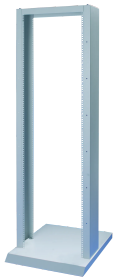

Labrack 19-inch open rekstaanders, 39 u

CATALOGUSNUMMER

20118-742

19-inch staanders voor open of kale stellingen met een draagvermogen tot 200 kg. Deze 19-inch staanders kunnen worden gemonteerd op een mobiele of vaste voet.

CERTIFICERINGEN

KENMERKEN

Mobiel of stationair

Verschillende planken

Accessoires voor kabelgoten

Stationair draagvermogen 200 kg of 150 kg (zie specificatietabel) bij een gedefinieerd zwaartepunt in het midden van het laboratoriumrek

Aanbevolen max. chassisdiepte 400 mm

PRODUCTKENMERKEN

Rekhoogte: 39U

Hoogte: 1831mm

Framemateriaal: Staal

Hoeveelheid in verpakking: 1

Voldoet aan: IEC 60297-3-100

Afwerking: Gepoedercoat

Materiaal: Staal

Productserie: Labrack

Producttype: Rek

Statische belasting: 150kg

Breedte: 600mm

Net Weight: 15kg

WAARSCHUWING

nVent-producten moeten alleen worden geïnstalleerd en gebruikt zoals aangegeven in de instructiebladen en trainingsmateriaal van nVent. Instructiebladen zijn beschikbaar op www.nvent.com en bij uw nVent klantenservicevertegenwoordiger. Onjuiste installatie, misbruik, verkeerde toepassing of ander falen om de instructies en waarschuwingen van nVent volledig te volgen, kan leiden tot productstoringen, schade aan eigendommen, ernstig lichamelijk letsel en de dood en/of uw garantie ongeldig maken.