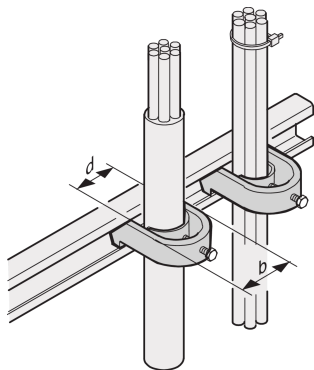

C-rail kabelmantel, voor kabelbundel 22 ... 26 mm

CATALOGUSNUMMER

20118-776

C-rails zijn voor beter kabelbeheer. Installatie in het algemeen achter de 19-inch staanders. Ze zijn compatibel met standaard kabelklemmen.

CERTIFICERINGEN

KENMERKEN

Voor montage van kabels op C-profielen en kabelsteunrails

PRODUCTKENMERKEN

Afwerking: Vertind

Hoeveelheid in verpakking: 10

Materiaal: Staal

Productserie: Varistar CP