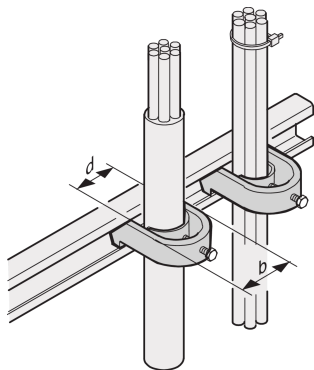

C-rail kabelmantel, voor kabelbundel 26 ... 30 mm

CATALOGUSNUMMER

20118-777

C-rails zijn voor beter kabelbeheer. Installatie in het algemeen achter de 19-inch staanders. Ze zijn compatibel met standaard kabelklemmen.

CERTIFICERINGEN

KENMERKEN

Voor montage van kabels op C-profielen en kabelsteunrails

PRODUCTKENMERKEN

Afwerking: Vertind

Hoeveelheid in verpakking: 10

Materiaal: Staal

Productserie: Varistar CP