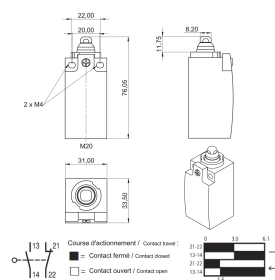

Deurcontactschakelaar, bekabeld

CATALOGUSNUMMER

20118-811

Schakelaar voor aansluiting op de normaal gesloten contacten van de regelmodule van het portier voor handmatig openen van de portieren. Dit wordt voornamelijk gebruikt voor verlichting en koeloplossingen die moeten worden gekoppeld aan het openen of sluiten van de deur.

CERTIFICERINGEN

KENMERKEN

Aansluiting op netvoeding via SCHUKO/UTE-connector

Eenvoudige bediening via plug-and-play (volledig bedraad)

Aansluiting op kastverlichting via IEC 60320 C13-aansluiting

PRODUCTKENMERKEN

Producttype: Schakelaar

Gross Weight: 0.514kg

Hoeveelheid in verpakking: 1