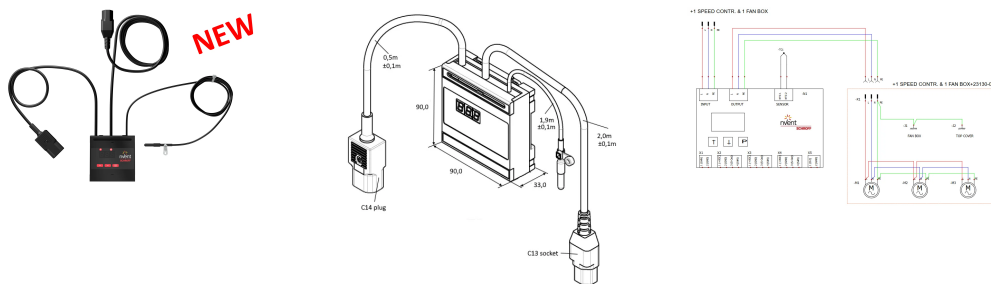

# Regeleenheid ventilatortoerental (kit)

## CATALOGUSNUMMER

20118-900

Geschikt voor alle AC-ventilatoren en ventilatoren (tot 300 W) met IEC 60320 C13- en C14-stekker (plug & play).

Bestel de huidige ingangsdraad/netkabel afzonderlijk

## KENMERKEN

De externe sensor kan op een gewenst meetpunt worden ingesteld

Open-collector uitgang (parametriseerbaar) ? Alarmuitgang (actief/passief) ? DC-ventilatoren (PWM-uitgang) ? Display op afstand (via optioneel digitaal display met voorpaneel)

Wordt gemonteerd op de meegeleverde steunrail

Geschikt voor alle AC-, EC- en EC-ventilatoren en ventilatoreenheden (tot 300 W) met IEC 60320, connectoren IEC C14 en C13

Eenvoudige instelling van inschakeltemperatuur (met knop en digitaal display)