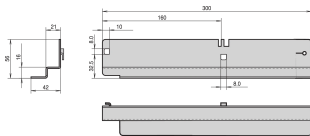

Schuifrail voor Labrack, 40 kg, 1 paar

CATALOGUSNUMMER

20119-080

Schuifrail voor Labrack met een draagvermogen van 40 kg voor montage op kale kasten of 19-inch paneel-/schuifsteunen. De schuifrail ondersteunt de legplaat van zwaar 19-inch chassis.