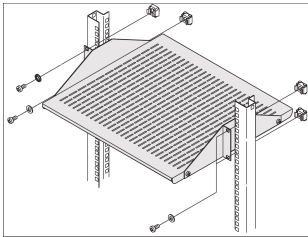

Labrack 19-inch apparatuursteun, 2 u

CATALOGUSNUMMER

20119-257

19-inch apparatuursteun, 2 u type C met een draagvermogen van 25 kg.

CERTIFICERINGEN

KENMERKEN

Statisch draagvermogen 25 kg

Montagehoogte 2 u.

Uitsteeklengte naar voren min. 168 mm

PRODUCTKENMERKEN

Producttype: Legplank

Productserie: Labrack

Type: Plank voor apparatuur

Materiaal: Staal

Afwerking: Gepoedercoat

Rekhoogte: 2U

Breedte: 430mm

Diepte: 400mm

Net Weight: 3.13kg

Hoeveelheid in verpakking: 1