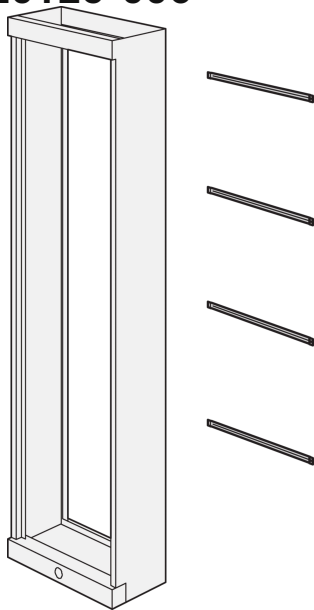

Etsirack-kabelsteunrail

CATALOGUSNUMMER

20125-006

Kabelsteunrails kunnen worden gebruikt in plaats van een achterpaneel.

CERTIFICERINGEN

KENMERKEN

Kabelsteunrails kunnen worden gebruikt in plaats van een achterpaneel.

PRODUCTKENMERKEN

Producttype: Steunrail

Productserie: Etsirack

Materiaal: Staal

Hoeveelheid in verpakking: 4

Afwerking: Gepoedercoat

WAARSCHUWING

nVent-producten moeten alleen worden geïnstalleerd en gebruikt zoals aangegeven in de instructiebladen en trainingsmateriaal van nVent. Instructiebladen zijn beschikbaar op www.nvent.com en bij uw nVent klantenservicevertegenwoordiger. Onjuiste installatie, misbruik, verkeerde toepassing of ander falen om de instructies en waarschuwingen van nVent volledig te volgen, kan leiden tot productstoringen, schade aan eigendommen, ernstig lichamelijk letsel en de dood en/of uw garantie ongeldig maken.