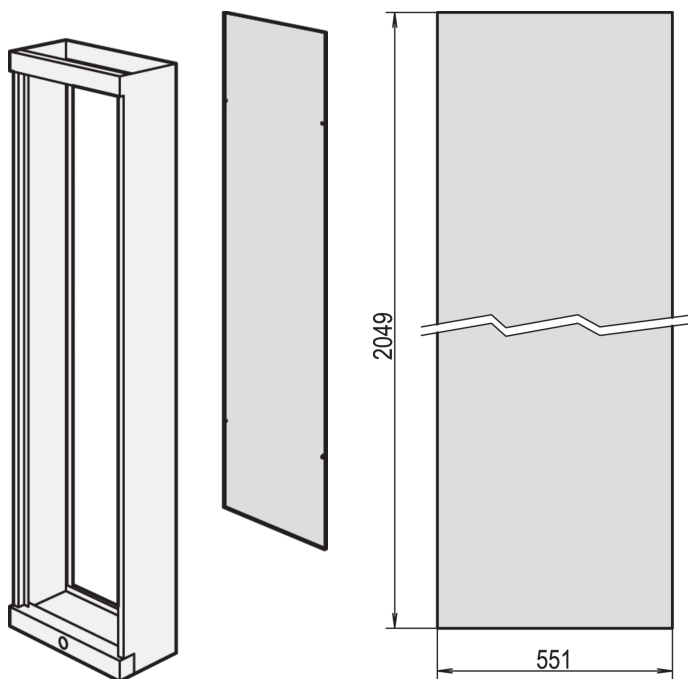

Etsirack achterpaneel

CATALOGUSNUMMER

20125-021

Achterpaneel voor ETSI 21-inch rek met aardingsset.

CERTIFICERINGEN

KENMERKEN

Achterpaneel voor ETSI 21-inch rek met aardingsset

PRODUCTKENMERKEN

Producttype: Behuizing/rekpaneel

Productserie: Etsirack

Type: Achterpaneel