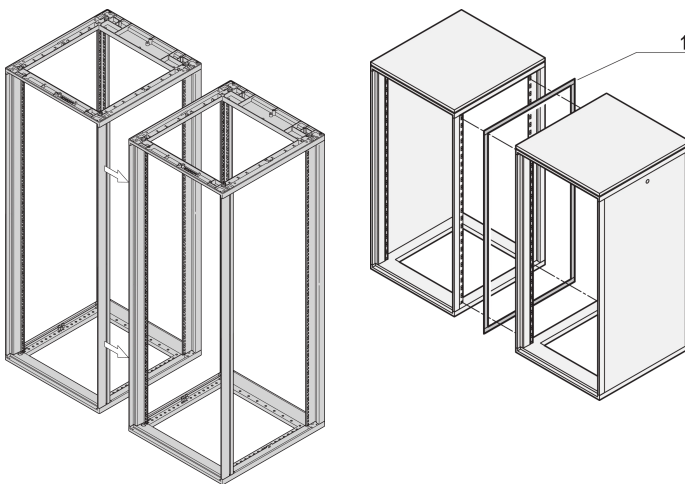

# Novastar-montageset naast elkaar

## CATALOGUSNUMMER

20230-409

De set voor montage naast elkaar dient om twee 19-inch aluminium kasten met bouten aan elkaar te bevestigen.

## KENMERKEN

Voor zijdelingse montage wordt de pakking op een van de twee rekken gemonteerd