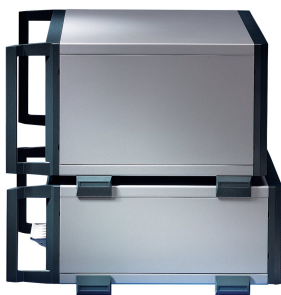

Stacking Aid Kit voor RatiopacPRO/-Air Case of Interscale, RAL 9006

CATALOGUSNUMMER

20603-004

Het stapelhulpmiddel wordt op de kantelvoet geklemd om bescherming te garanderen tijdens het stapelen van dozen.

CERTIFICERINGEN

KENMERKEN

De stapelaar wordt op de kantelvoet geklemd

Stacking Aid Kit voor RatiopacPRO/-Air Case of Interscale

PRODUCTKENMERKEN

Hoeveelheid in verpakking: 4

Materiaal: Polyamide 66

Productserie: RatiopacPRO; RatiopacPRO air

Producttype: Set met bevestigingsmiddelen

Werkt met: Omkastingen

Net Weight: 0.031kg

AANVULLENDE PRODUCTGEGEVENS

Bestel de set met kantelbare voetjes afzonderlijk.

WAARSCHUWING

nVent-producten moeten alleen worden geïnstalleerd en gebruikt zoals aangegeven in de instructiebladen en trainingsmateriaal van nVent. Instructiebladen zijn beschikbaar op www.nvent.com en bij uw nVent klantenservicevertegenwoordiger. Onjuiste installatie, misbruik, verkeerde toepassing of ander falen om de instructies en waarschuwingen van nVent volledig te volgen, kan leiden tot productstoringen, schade aan eigendommen, ernstig lichamelijk letsel en de dood en/of uw garantie ongeldig maken.