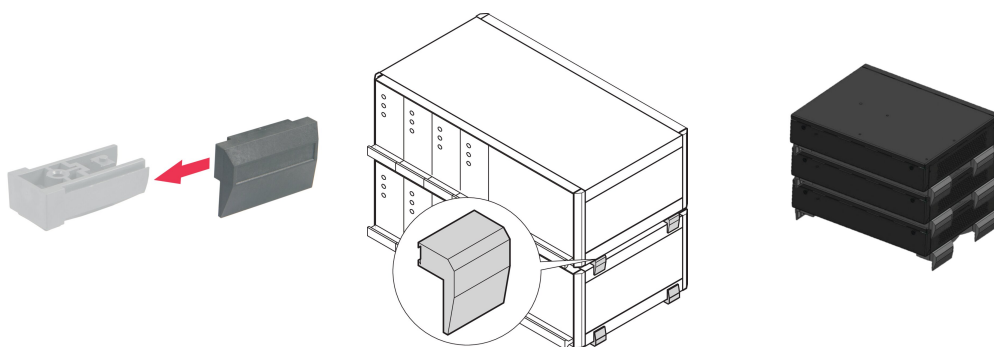

Stacking Aid Kit voor RatiopacPRO/-Air Case of Interscale, RAL 9006

CATALOGUSNUMMER

20603-004

Het stapelhulpmiddel wordt op de kantelvoet geklemd om bescherming te garanderen tijdens het stapelen van dozen.

CERTIFICERINGEN

KENMERKEN

De stapelaar wordt op de kantelvoet geklemd

Stacking Aid Kit voor RatiopacPRO/-Air Case of Interscale

PRODUCTKENMERKEN

Hoeveelheid in verpakking: 4

Materiaal: Polyamide 66

Productserie: RatiopacPRO; RatiopacPRO air

Producttype: Set met bevestigingsmiddelen

Werkt met: Omkastingen

Net Weight: 0.031kg

AANVULLENDE PRODUCTGEGEVENS

Bestel de set met kantelbare voetjes afzonderlijk.

WAARSCHUWING

nVent-producten moeten alleen worden geïnstalleerd en gebruikt zoals aangegeven in de instructiebladen en trainingsmateriaal van nVent. Instructiebladen zijn beschikbaar op www.nvent.com en bij uw nVent klantenservicevertegenwoordiger. Onjuiste installatie, misbruik, verkeerde toepassing of ander falen om de instructies en waarschuwingen van nVent volledig te volgen, kan leiden tot productstoringen, schade aan eigendommen, ernstig lichamelijk letsel en de dood en/of uw garantie ongeldig maken.