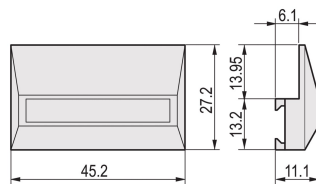

Stacking Aid Kit voor RatiopacPRO/-Air Case of Interscale, RAL 9006

CATALOGUSNUMMER

20603-004

Het stapelhulpmiddel wordt op de kantelvoet geklemd om bescherming te garanderen tijdens het stapelen van dozen.

CERTIFICERINGEN