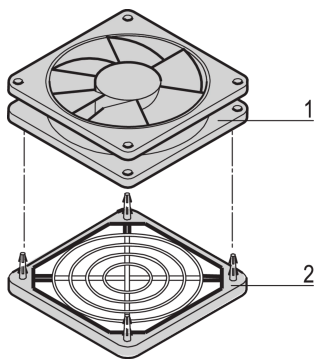

Ventilator voor bovenste ventilatorkap, hoogte 25 mm

CATALOGUSNUMMER

20713-048

EURORACK Fan for Fan Top Cover zorgt voor betere ventilatie. Dit product is een vervangend product.

CERTIFICERINGEN

KENMERKEN

EURORACK Fan for Fan Top Cover zorgt voor betere ventilatie. Dit product is een vervangend product.

PRODUCTKENMERKEN

Producttype: Ventilator

Productserie: Eurorack; Varistar

Werkt met: Behuizing

AC-spanning: 230V

Kleur: Donkergrijs

Luchtstroom: 90m³/h

Voeding: 8W

Net Weight: 0.44kg