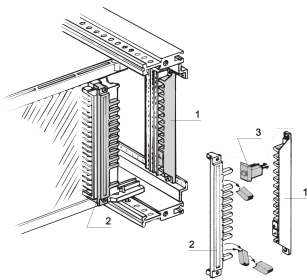

Contactstrip voor insteekcontacten/codering voor alle typen, en 60603, DIN 41612

CATALOGUSNUMMER

20800-042

De codering van de connector wordt gebruikt om te voorkomen dat de connector verkeerd wordt aangesloten.

CERTIFICERINGEN

KENMERKEN

Gebruik met plug-in eenheden om onjuiste plaatsing te voorkomen

Voor connectoren conform en 60603 (DIN 41612)

De benodigde ruimte is de breedte van het voorpaneel: 4 PK: TYPE B, C, D, E, F, H

Benodigde ruimte voor de breedte van het voorpaneel: 5 PK: Type E, G (afstandsstuk is vereist)

66 mogelijkheden voor het invoeren/coderen van sleutels als er 2 sleutels/coderingspennen worden gebruikt

924 mogelijkheden voor het invoeren/coderen als er 6 spie-/coderingspennen worden gebruikt