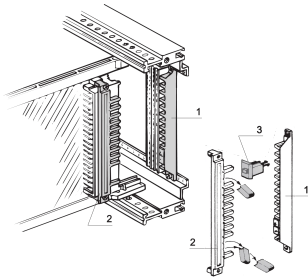

Connectorsleutel/codeerpen

CATALOGUSNUMMER

20800-078

De codeerpen van de connector wordt gebruikt om te voorkomen dat de connector verkeerd wordt aangebracht.

CERTIFICERINGEN

KENMERKEN

924 mogelijkheden voor het invoeren/coderen als er 6 spie-/coderingspennen worden gebruikt