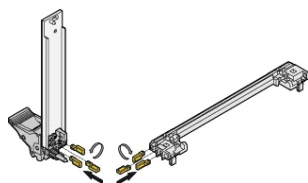

Gross Weight: 0.016kg

DIAGRAMMEN

WAARSCHUWING

---

nVent-producten moeten alleen worden geïnstalleerd en gebruikt zoals aangegeven in de instructiebladen en trainingsmateriaal van nVent. Instructiebladen zijn beschikbaar op www.nvent.com en bij uw nVent klantenservicevertegenwoordiger. Onjuiste installatie, misbruik, verkeerde toepassing of ander falen om de instructies en waarschuwingen van nVent volledig te volgen, kan leiden tot productstoringen, schade aan eigendommen, ernstig lichamelijk letsel en de dood en/of uw garantie ongeldig maken.

North America

All locations
+1.763.422.2661
Chat with us:
nvent.com/schroff

Europe

Straubenhardt, Germany
+49.7082.794.0
Betschdorf, France
+33.3.88.90.64.90
Warsaw, Poland
+48.22.209.98.35
Assago, Italy
+39.02.932.7141
Chat with us:
nvent.com/schroff

Asia

Shanghai, China
+86.21.2412.6943
Qingdao, China
+86.532.8771.6101
Singapore
+65.6768.5800
Shin-Yokohama, Japan
+81.45.476.0271
Chat with us:
nvent.com/schroff

Middle East & India

Dubai, United Arab Emirates
+971.4.378.1700
Bangalore, India
+91.80.6715.2001
Istanbul, Turkey
+90.216.250.7374
Chat with us:
nvent.com/schroff

Ons krachtige merkenportfolio:

CADDY ERICO HOFFMAN ILSCO SCHROFF TRACHTE