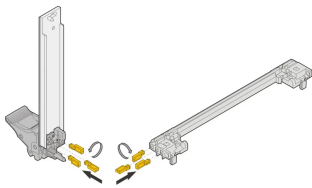

Toetsen/codering voor IEL/IET-handgreep en IEEE Guide Rail

CATALOGUSNUMMER

20817-501

Op basis van de IEEE-standaard geleiderails en -handgrepen kunnen worden gecodeerd om te voorkomen dat er een verkeerde kaart in de verkeerde sleuf wordt geplaatst.

CERTIFICERINGEN

KENMERKEN

4 mogelijke posities, wat resulteert in 64 coderingen per kaartgeleider; bij het coderen van de bovenste en onderste kaartgeleider, zullen 4096 coderingen resulteren

Aangebracht in de kamers van de programmeerbare kaartgeleiders en in de achterzijde van het gegoten blok van de handgrepen type IEL of IET

Door de spie-/coderingspennen kunnen plug-in-units niet in verkeerde sleuven worden gemonteerd

PRODUCTKENMERKEN

Producttype: Indicator codering/sleutel

Productserie: EuropacPRO; RatiopacPRO; RatiopacPRO air; CompacPRO; PropacPRO; Inpac; Plug-in-eenheid frametype

Type: Coderingspin

Werkt met: Subracks; Omkastingen; Frontpanelen

Materiaal: Vezelversterkt kunststof

Ontvlambaarheidsklasse: UL® 94V-0

Hoeveelheid in verpakking: 100

Voldoet aan: EN 45545-2

Gross Weight: 0.016kg