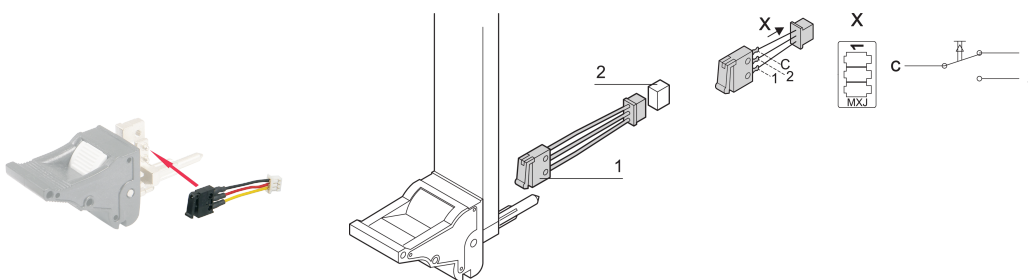

# Microschakelaar van plug-in-unit voor IEL, IET-handgreep met kabel en stekker

## CATALOGUSNUMMER

20817-606

Microschakelaar voor IEL- of IET-hendel. De microschakelaar past ook op de offset-versies van de handgreep.

## PRODUCTKENMERKEN

Producttype: Schakelaar

Werkt met: Frontpanelen

Materiaal: Polycarbonaat

Hoeveelheid in verpakking: 10