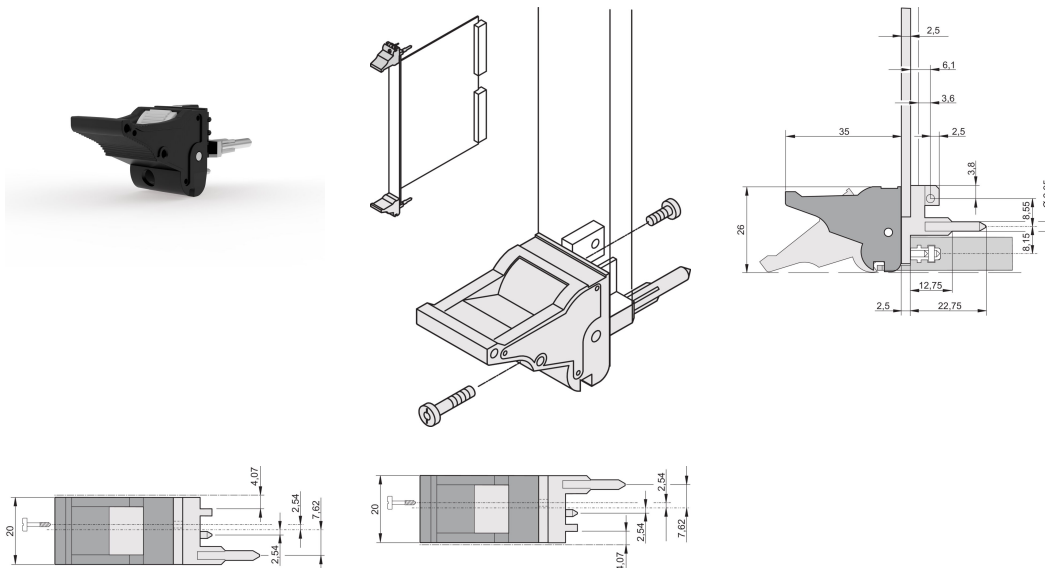

# Insteekmachine/uitneemgereedschap, handgreep type IEL, zwarte hendel, grijze knop, onderkant; 10 stuks

## CATALOGUSNUMMER

20817-612

De handgreep van het toevoerstation/uitneemgereedschap, type IEL conform IEEE 1101.10. Twee van deze handgrepen kunnen een enkele hefboomkracht van 700 N (per paar) overwinnen.

## KENMERKEN

Geschikt voor insteek- en extractiekrachten tot 700 N (per paar)

In overeenstemming met IEEE 1101,10 en IEC 60297-3-102

Er kan een microscharrelaar worden gemonteerd

Hoogte (H): 25.5mm

Materiaal: Polycarbonaat; Zinklegering

Producttype: Greep

Type: Inschuif-/uitschuifeenheid, standaard

Breedte (W): 19.8mm

Werkt met: Frontpanelen

Gross Weight: 0.246kg