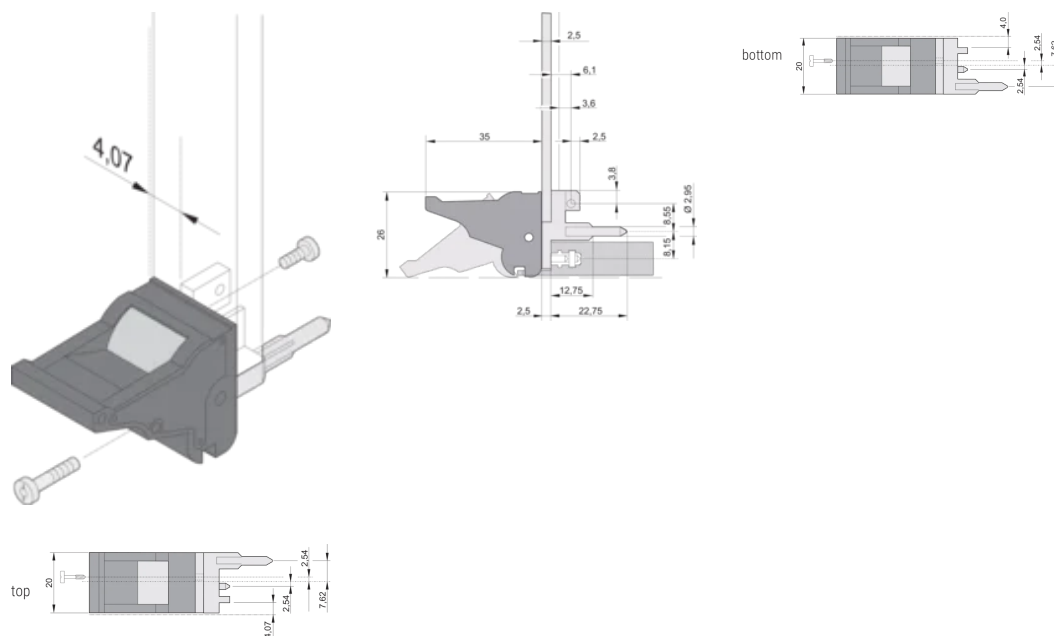

PRODUCTKENMERKEN

Hoeveelheid in verpakking: 10

Type handgreep: IEL; Onderkant voorkant; Bovenste I/O achter

Ontvlambaarheidsklasse: UL® 94V-0

Kleur: Gitzwart

Kleurcode: RAL 9005

Voldoet aan: EN 45545-2

Diepte (D): 60.45mm

Hoogte (H): 25.5mm

Materiaal: Polycarbonaat; Zinklegering

Producttype: Greep

Type: Inschuif-/uitschuifeenheid, standaard

Breedte (W): 19.8mm

Werkt met: Frontpanelen

Gross Weight: 0.246kg

AANVULLENDE PRODUCTGEGEVENS

Bestel codeerpennen en microschenkelaar afzonderlijk.

DIAGRAMMEN

WAARSCHUWING

nVent-producten moeten alleen worden geïnstalleerd en gebruikt zoals aangegeven in de instructiebladen en trainingsmateriaal van nVent. Instructiebladen zijn beschikbaar op www.nvent.com en bij uw nVent klantenservicevertegenwoordiger. Onjuiste installatie, misbruik, verkeerde toepassing of ander falen om de instructies en