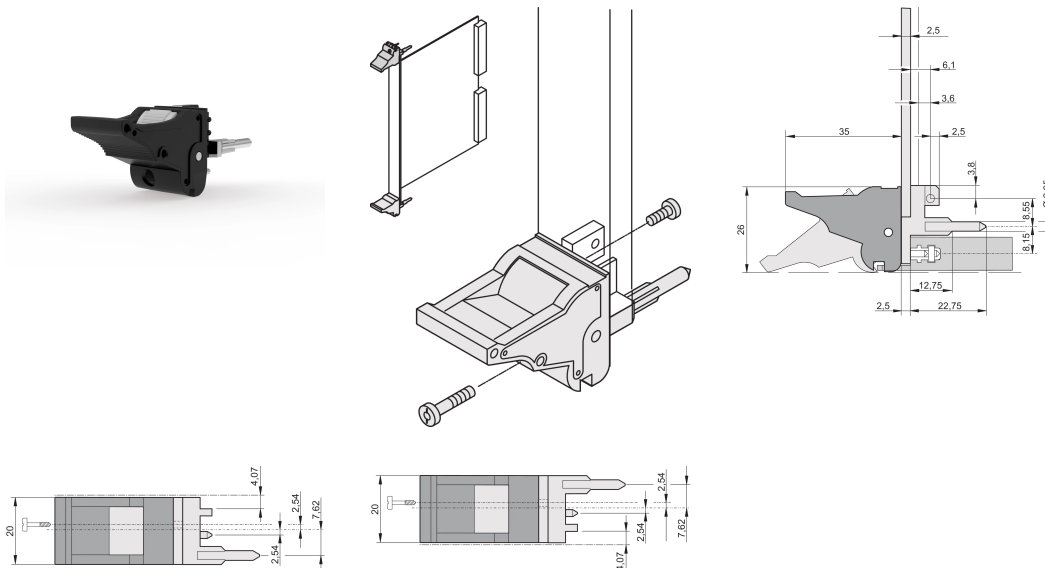

Toevoerstation/uitneemgereedschap, handgreep type IEL, zwarte hendel, grijze knop, onderkant, 100 stuks

CATALOGUSNUMMER

20817-613

De handgreep van het toevoerstation/uitneemgereedschap, type IEL conform IEEE 1101.10. Twee van deze handgrepen kunnen een enkele hefboomkracht van 700 N (per paar) overwinnen.

CERTIFICERINGEN

KENMERKEN

Geschikt voor insteek- en extractiekrachten tot 700 N (per paar)

In overeenstemming met IEEE 1101,10 en IEC 60297-3-102

Er kan een microscharrelaar worden gemonteerd

PRODUCTKENMERKEN

Hoeveelheid in verpakking: 100

Type handgreep: IEL; Onderkant voorkant; Bovenste I/O achter

Ontvlambaarheidsklasse: UL® 94V-0

Kleur: Zwart

Voldoet aan: EN 45545-2

Materiaal: Polycarbonaat; Zinklegering

Producttype: Greep