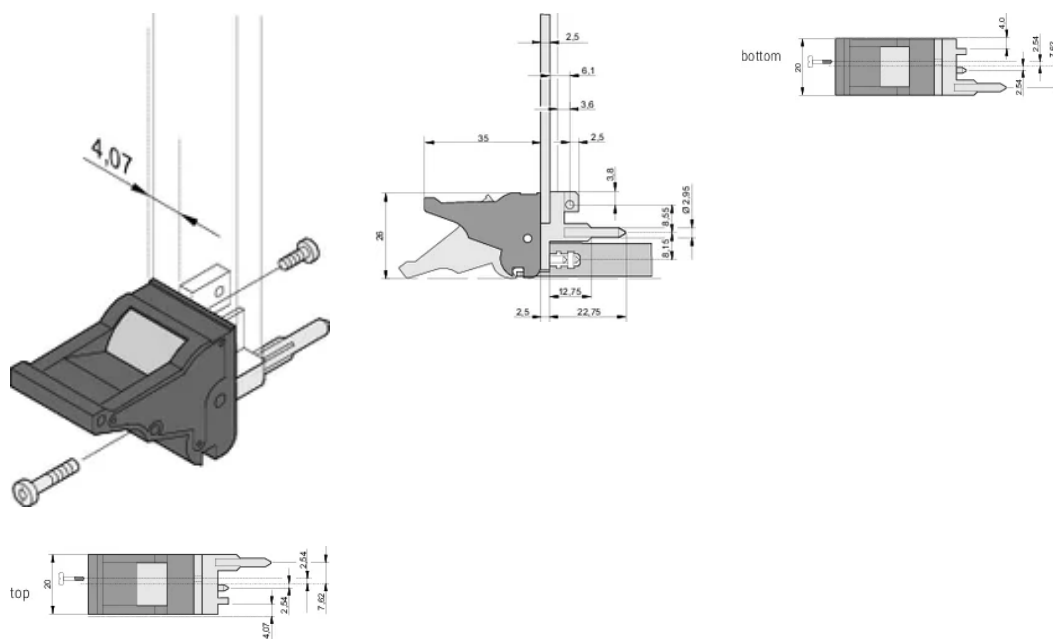

PRODUCTKENMERKEN

Hoeveelheid in verpakking: 100

Type handgreep: IEL; Onderkant voorkant; Bovenste I/O achter

Ontvlambaarheidsklasse: UL® 94V-0

Kleur: Zwart

Voldoet aan: EN 45545-2

Materiaal: Polycarbonaat; Zinklegering

Producttype: Greep

Type: Inschuif-/uitschuifeenheid, standaard

Werkt met: Frontpanelen

Net Weight: 0.365kg

AANVULLENDE PRODUCTGEGEVENS

Bestel codeerpennen en microscharakelaar afzonderlijk.

DIAGRAMMEN

WAARSCHUWING

nVent-producten moeten alleen worden geïnstalleerd en gebruikt zoals aangegeven in de instructiebladen en trainingsmateriaal van nVent. Instructiebladen zijn beschikbaar op www.nvent.com en bij uw nVent klantenservicevertegenwoordiger. Onjuiste installatie, misbruik, verkeerde toepassing of ander falen om de instructies en waarschuwingen van nVent volledig te volgen, kan leiden tot productstoringen, schade aan eigendommen, ernstig lichamelijk letsel en de dood en/of uw garantie ongeldig maken.