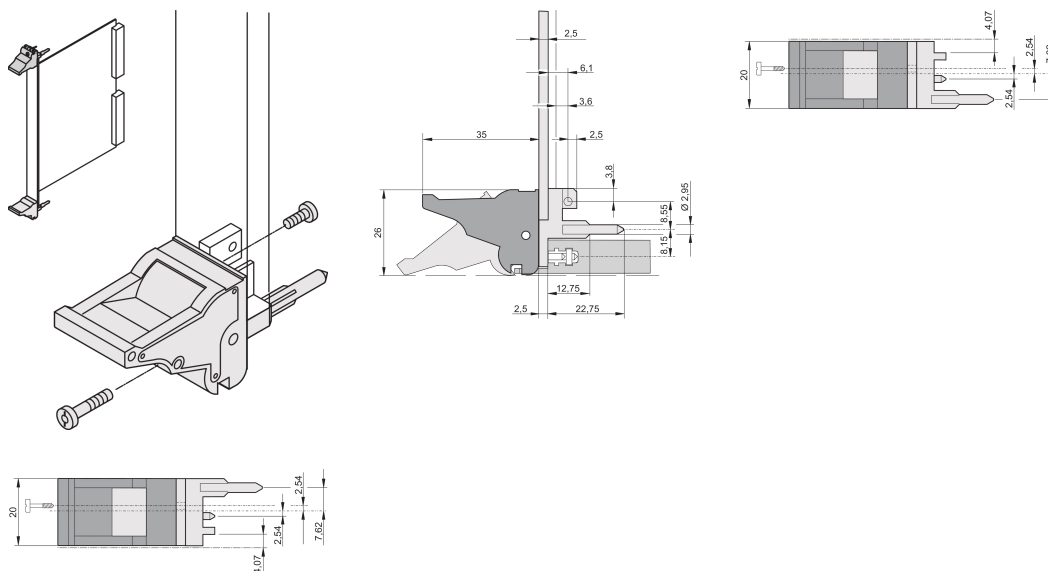

Toevoerstation/uitneemgereedschap, handgreep type IEL, zwarte hendel, grijze knop, bovenkant; 10 stuks

CATALOGUSNUMMER

20817-614

De handgreep van het toevoerstation/uitneemgereedschap, type IEL conform IEEE 1101.10. Twee van deze handgrepen kunnen een enkele hefboomkracht van 700 N (per paar) overwinnen.

CERTIFICERINGEN

KENMERKEN

Geschikt voor insteek- en extractiekrachten tot 700 N (per paar)

In overeenstemming met IEEE 1101,10 en IEC 60297-3-102

Er kan een microscharrelaar worden gemonteerd

PRODUCTKENMERKEN

Hoeveelheid in verpakking: 10

Type handgreep: IEL; Bovenkant voorkant; Onderste I/O achter

Ontvlambaarheidsklasse: UL® 94V-0

Kleur: Gitzwart

Kleurcode: RAL 9005

Voldoet aan: EN 45545-2

Diepte (D): 60.45mm

Hoogte (H): 25.5mm

Materiaal: Polycarbonaat; Zinklegering

Producttype: Greep

Type: Inschuif-/uitschuifeenheid, standaard

Breedte (W): 19.8mm

Werkt met: Frontpanelen

Net Weight: 0.243kg

AANVULLENDE PRODUCTGEGEVENS

Bestel codeerpennen en microschenkelaar afzonderlijk.