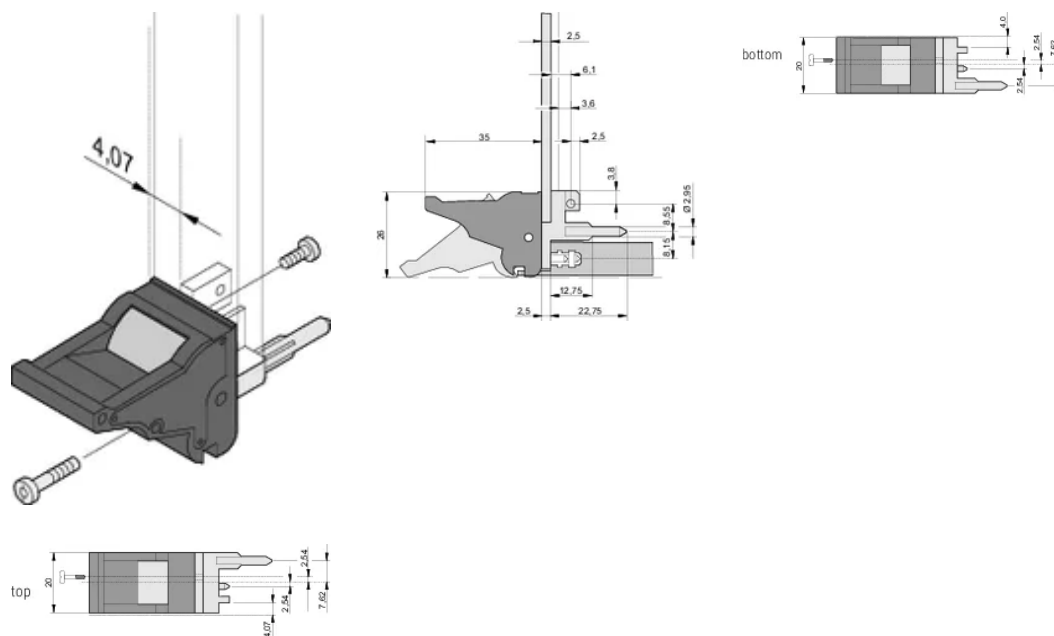

PRODUCTKENMERKEN

Hoeveelheid in verpakking: 10

Type handgreep: IEL; Bovenkant voorkant; Onderste I/O achter

Ontvlambaarheidsklasse: UL® 94V-0

Kleur: Gitzwart

Kleurcode: RAL 9005

Voldoet aan: EN 45545-2

Diepte (D): 60.45mm

Hoogte (H): 25.5mm

Materiaal: Polycarbonaat; Zinklegering

Producttype: Greep

Type: Inschuif-/uitschuifeenheid, standaard

Breedte (W): 19.8mm

Werkt met: Frontpanelen

Net Weight: 0.243kg

AANVULLENDE PRODUCTGEGEVENS

Bestel codeerpennen en microschenkelaar afzonderlijk.

DIAGRAMMEN

WAARSCHUWING

nVent-producten moeten alleen worden geïnstalleerd en gebruikt zoals aangegeven in de instructiebladen en trainingsmateriaal van nVent. Instructiebladen zijn beschikbaar op www.nvent.com en bij uw nVent klantenservicevertegenwoordiger. Onjuiste installatie, misbruik, verkeerde toepassing of ander falen om de instructies en