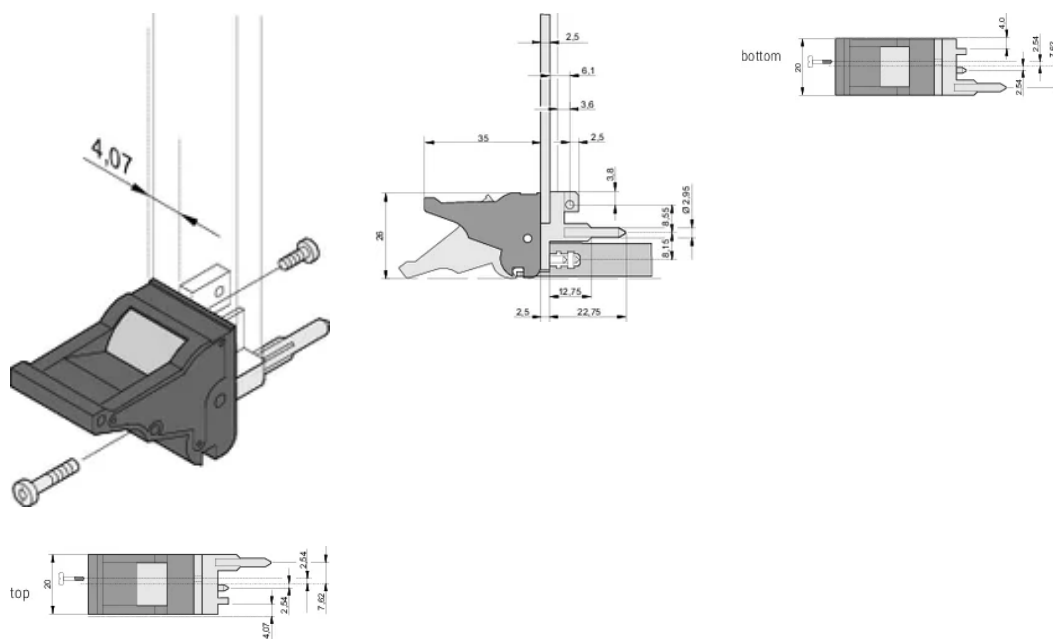

CERTIFICERINGEN

KENMERKEN

Geschikt voor insteek- en extractiekrachten tot 700 N (per paar)

In overeenstemming met IEEE 1101,10 en IEC 60297-3-102

Er kan een microscharrelaar worden gemonteerd

PRODUCTKENMERKEN

Type: Inschuif-/uitschuifeenheid, standaard

Werkt met: Frontpanelen

Net Weight: 2.327kg

AANVULLENDE PRODUCTGEGEVENS

Bestel codeerpennen en microscharakelaar afzonderlijk.

DIAGRAMMEN

WAARSCHUWING

nVent-producten moeten alleen worden geïnstalleerd en gebruikt zoals aangegeven in de instructiebladen en trainingsmateriaal van nVent. Instructiebladen zijn beschikbaar op www.nvent.com en bij uw nVent klantenservicevertegenwoordiger. Onjuiste installatie, misbruik, verkeerde toepassing of ander falen om de instructies en waarschuwingen van nVent volledig te volgen, kan leiden tot productstoringen, schade aan eigendommen, ernstig lichamelijk letsel en de dood en/of uw garantie ongeldig maken.