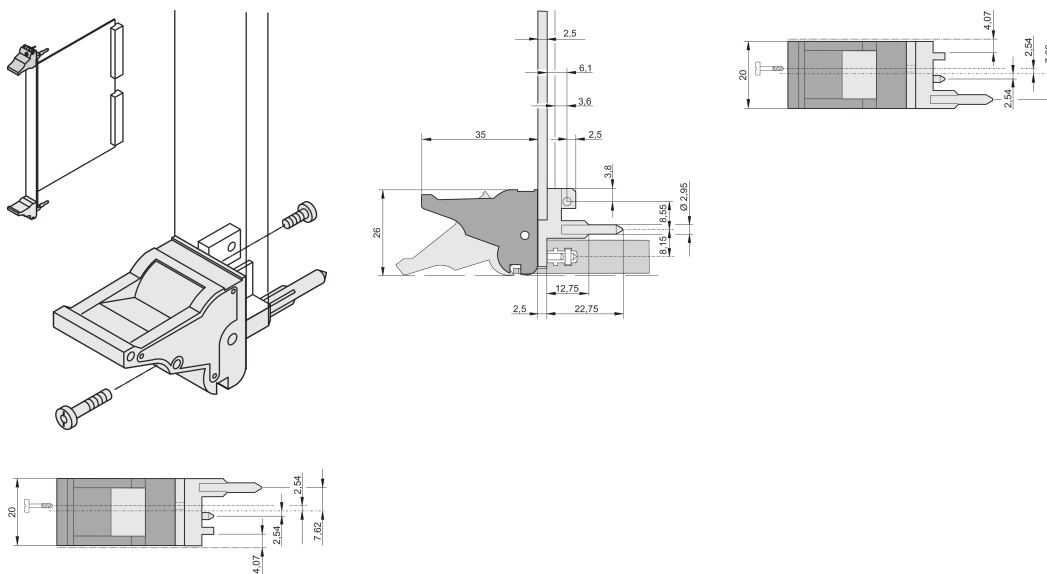

Toevoerstation/uitneemgereedschap, handgreep type IEL, zwarte hendel, grijze knop, bovenkant, 100 stuks

CATALOGUSNUMMER

20817-615

De handgreep van het toevoerstation/uitneemgereedschap, type IEL conform IEEE 1101.10. Twee van deze handgrepen kunnen een enkele hefboomkracht van 700 N (per paar) overwinnen.

CERTIFICERINGEN

KENMERKEN

Geschikt voor insteek- en extractiekrachten tot 700 N (per paar)

In overeenstemming met IEEE 1101,10 en IEC 60297-3-102

Er kan een microscharrelaar worden gemonteerd

PRODUCTKENMERKEN

Hoeveelheid in verpakking: 100

Type handgreep: IEL; Bovenkant voorkant; Onderste I/O achter

Ontvlambaarheidsklasse: UL® 94V-0

Kleur: Zwart

Voldoet aan: EN 45545-2

Materiaal: Polycarbonaat; Zinklegering

Producttype: Greep