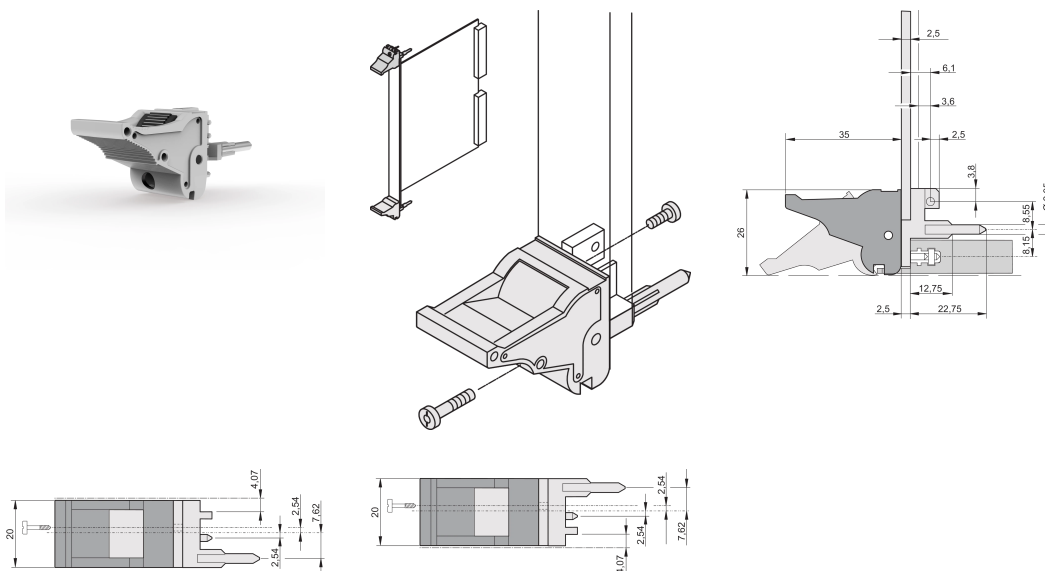

# Toevoerstation/uitneemgereedschap, handgreep type IEL, grijze hendel, zwarte knop, onderkant, 10 stuks

## CATALOGUSNUMMER

20817-620

De handgreep van het toevoerstation/uitneemgereedschap, type IEL conform IEEE 1101.10. Twee van deze handgrepen kunnen een enkele hefboomkracht van 700 N (per paar) overwinnen.

## KENMERKEN

Geschikt voor insteek- en extractiekrachten tot 700 N (per paar)

In overeenstemming met IEEE 1101,10 en IEC 60297-3-102

Er kan een microscharrelaar worden gemonteerd