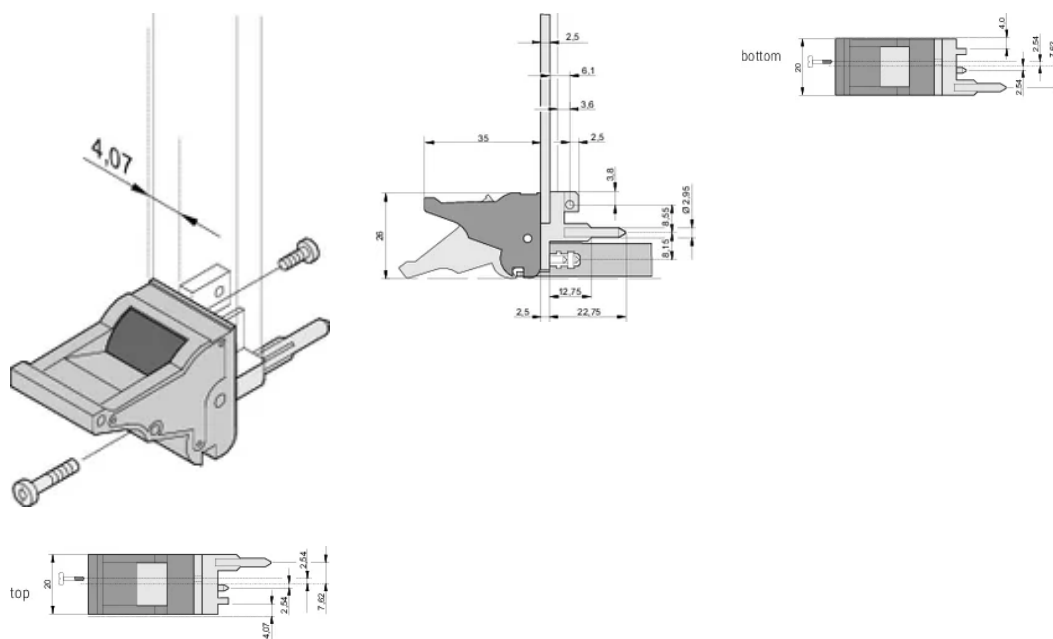

PRODUCTKENMERKEN

Hoeveelheid in verpakking: 10

Type handgreep: IEL; Onderkant voorkant; Bovenste I/O achter

Ontvlambaarheidsklasse: UL® 94V-0

Kleur: Grijs

Voldoet aan: EN 45545-2

Materiaal: Polycarbonaat

Producttype: Greep

Type: Inschuif-/uitschuifeenheid, standaard

Werkt met: Frontpanelen

Gross Weight: 0.247kg

AANVULLENDE PRODUCTGEGEVENS

Bestel codeerpennen en microscharakelaar afzonderlijk.

DIAGRAMMEN

WAARSCHUWING

nVent-producten moeten alleen worden geïnstalleerd en gebruikt zoals aangegeven in de instructiebladen en trainingsmateriaal van nVent. Instructiebladen zijn beschikbaar op www.nvent.com en bij uw nVent klantenservicevertegenwoordiger. Onjuiste installatie, misbruik, verkeerde toepassing of ander falen om de instructies en waarschuwingen van nVent volledig te volgen, kan leiden tot productstoringen, schade aan eigendommen, ernstig lichamelijk letsel en de dood en/of uw garantie ongeldig maken.