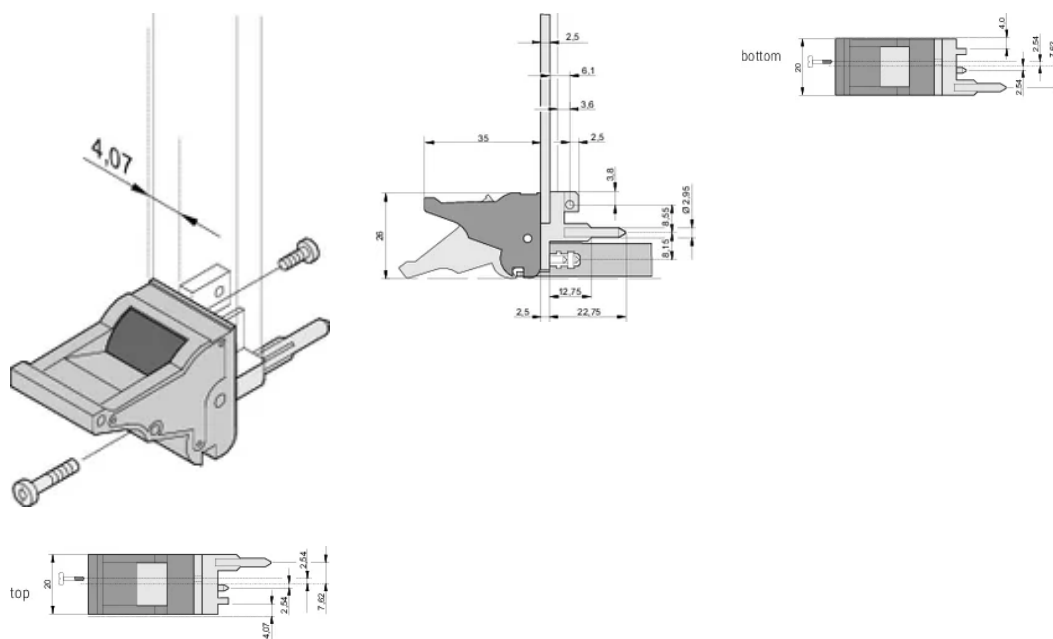

CERTIFICERINGEN

KENMERKEN

Geschikt voor insteek- en extractiekrachten tot 700 N (per paar)

In overeenstemming met IEEE 1101,10 en IEC 60297-3-102

Er kan een microscharrelaar worden gemonteerd

PRODUCTKENMERKEN

Type: Inschuif-/uitschuifeenheid, standaard

Werkt met: Frontpanelen

Net Weight: 2.356kg

AANVULLENDE PRODUCTGEGEVENS

Bestel codeerpennen en microscharrelaar afzonderlijk.

DIAGRAMMEN

WAARSCHUWING

nVent-producten moeten alleen worden geïnstalleerd en gebruikt zoals aangegeven in de instructiebladen en trainingsmateriaal van nVent. Instructiebladen zijn beschikbaar op www.nvent.com en bij uw nVent klantenservicevertegenwoordiger. Onjuiste installatie, misbruik, verkeerde toepassing of ander falen om de instructies en waarschuwingen van nVent volledig te volgen, kan leiden tot productstoringen, schade aan eigendommen, ernstig lichamelijk letsel en de dood en/of uw garantie ongeldig maken.