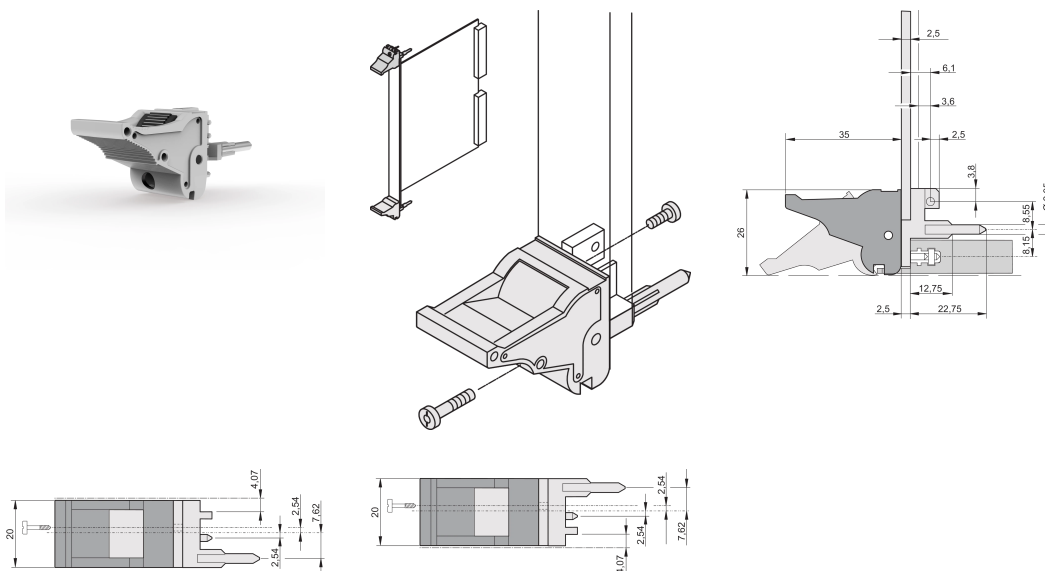

Toevoerstation/uitneemgereedschap, handgreep type IEL, grijze hendel, zwarte knop, onderkant, 100 stuks

CATALOGUSNUMMER

20817-621

De handgreep van het toevoerstation/uitneemgereedschap, type IEL conform IEEE 1101.10. Twee van deze handgrepen kunnen een enkele hefboomkracht van 700 N (per paar) overwinnen.

CERTIFICERINGEN

KENMERKEN

Geschikt voor insteek- en extractiekrachten tot 700 N (per paar)

In overeenstemming met IEEE 1101,10 en IEC 60297-3-102

Er kan een microscharrelaar worden gemonteerd

PRODUCTKENMERKEN

Hoeveelheid in verpakking: 100

Type handgreep: IEL; Onderkant voorkant; Bovenste I/O achter

Ontvlambaarheidsklasse: UL® 94V-0

Kleur: Grijs

Voldoet aan: EN 45545-2

Materiaal: Polycarbonaat

Producttype: Greep