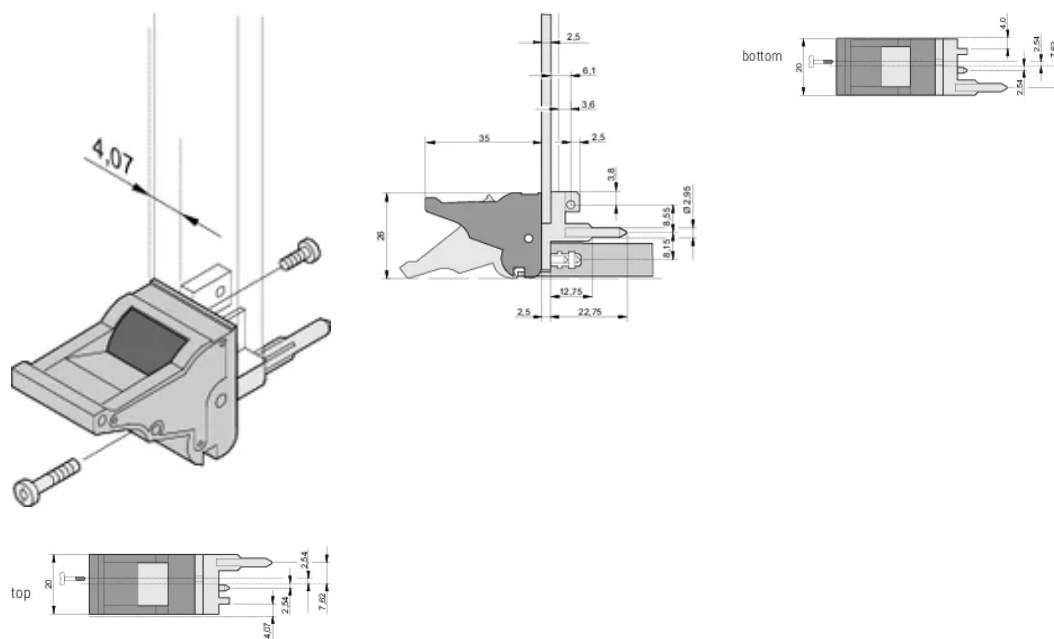

PRODUCTKENMERKEN

Hoeveelheid in verpakking: 10

Type handgreep: IEL; Bovenkant voorkant; Onderste I/O achter

Ontvlambaarheidsklasse: UL® 94V-0

Kleur: Grijs

Voldoet aan: EN 45545-2

Materiaal: Polycarbonaat

Producttype: Greep

Type: Inschuif-/uitschuifeenheid, standaard

Werkt met: Frontpanelen

Gross Weight: 0.245kg

AANVULLENDE PRODUCTGEGEVENS

Bestel codeerpennen en microscharakelaar afzonderlijk.

DIAGRAMMEN

WAARSCHUWING

nVent-producten moeten alleen worden geïnstalleerd en gebruikt zoals aangegeven in de instructiebladen en trainingsmateriaal van nVent. Instructiebladen zijn beschikbaar op www.nvent.com en bij uw nVent klantenservicevertegenwoordiger. Onjuiste installatie, misbruik, verkeerde toepassing of ander falen om de instructies en waarschuwingen van nVent volledig te volgen, kan leiden tot productstoringen, schade aan eigendommen, ernstig lichamelijk letsel en de dood en/of uw garantie ongeldig maken.