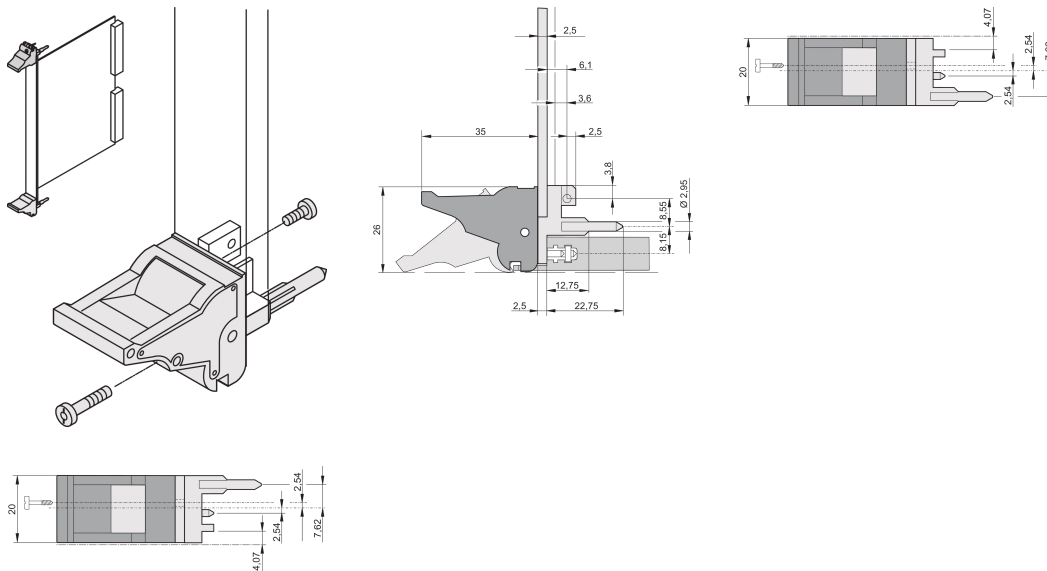

Toevoerstation/uitneemgereedschap, handgreep type IEL, grijze hendel, zwarte knop, bovenkant, 10 stuks

CATALOGUSNUMMER

20817-622

De handgreep van het toevoerstation/uitneemgereedschap, type IEL conform IEEE 1101.10. Twee van deze handgrepen kunnen een enkele hefboomkracht van 700 N (per paar) overwinnen.

CERTIFICERINGEN

KENMERKEN

Geschikt voor insteek- en extractiekrachten tot 700 N (per paar)

In overeenstemming met IEEE 1101,10 en IEC 60297-3-102

Er kan een microscharrelaar worden gemonteerd

PRODUCTKENMERKEN

Hoeveelheid in verpakking: 10

Type handgreep: IEL; Bovenkant voorkant; Onderste I/O achter

Ontvlambaarheidsklasse: UL® 94V-0

Kleur: Grijs

Voldoet aan: EN 45545-2

Materiaal: Polycarbonaat

Producttype: Greep

Type: Inschuif-/uitschuifeenheid, standaard