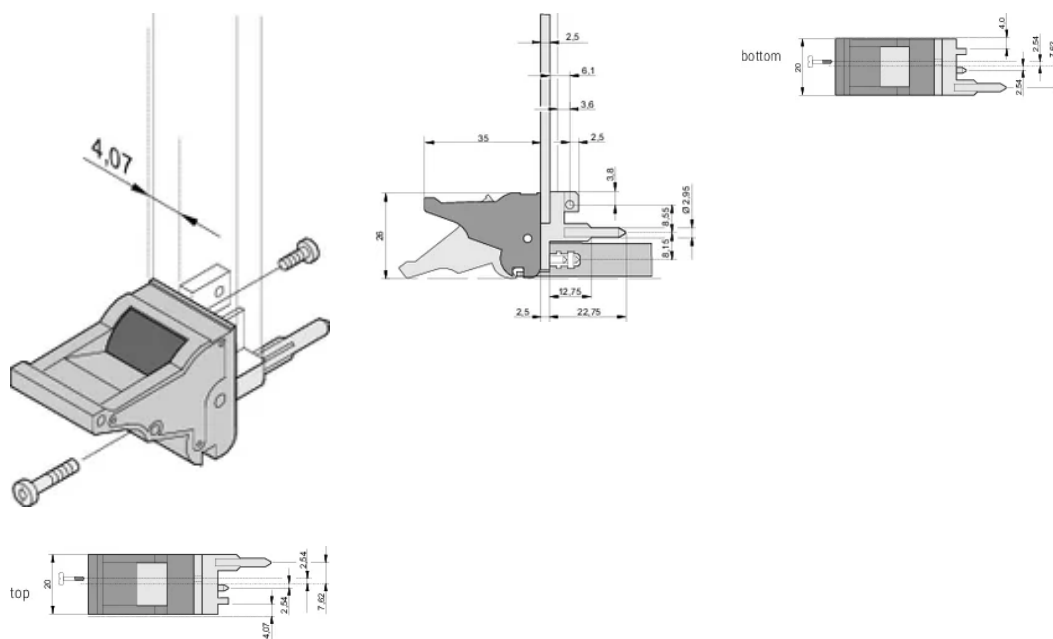

PRODUCTKENMERKEN

Hoeveelheid in verpakking: 100

Type handgreep: IEL; Bovenkant voorkant; Onderste I/O achter

Ontvlambaarheidsklasse: UL® 94V-0

Kleur: Grijs

Voldoet aan: EN 45545-2

Materiaal: Polycarbonaat

Producttype: Greep

Type: Inschuif-/uitschuifeenheid, standaard

Werkt met: Frontpanelen

Gross Weight: 2.355kg

AANVULLENDE PRODUCTGEGEVENS

Bestel codeerpennen en microscharakelaar afzonderlijk.

DIAGRAMMEN

WAARSCHUWING

nVent-producten moeten alleen worden geïnstalleerd en gebruikt zoals aangegeven in de instructiebladen en trainingsmateriaal van nVent. Instructiebladen zijn beschikbaar op www.nvent.com en bij uw nVent klantenservicevertegenwoordiger. Onjuiste installatie, misbruik, verkeerde toepassing of ander falen om de instructies en waarschuwingen van nVent volledig te volgen, kan leiden tot productstoringen, schade aan eigendommen, ernstig lichamelijk letsel en de dood en/of uw garantie ongeldig maken.