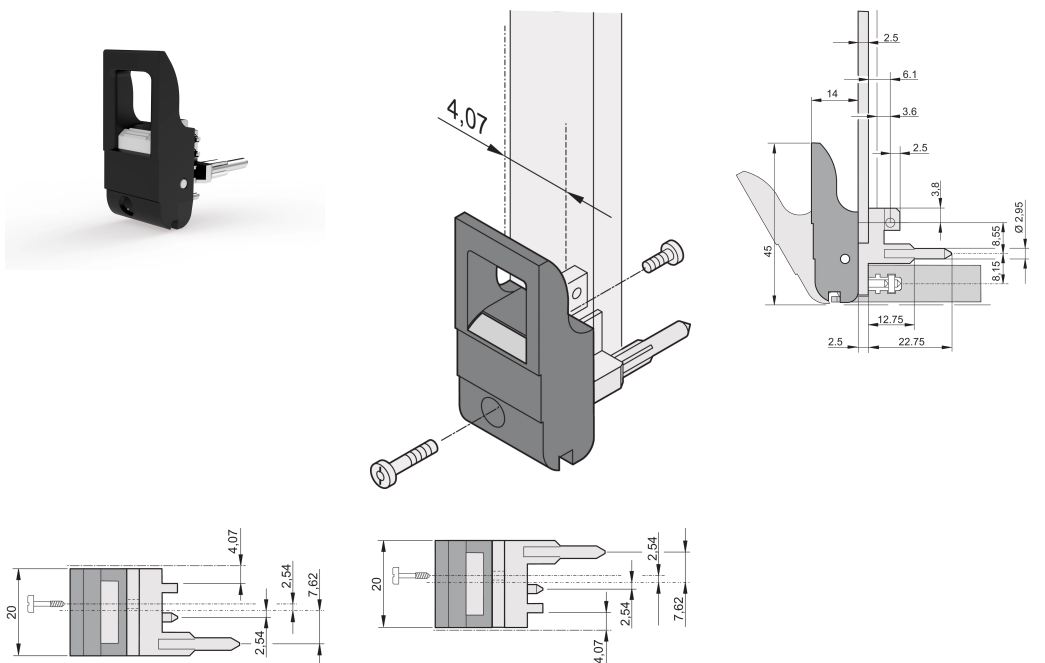

Insteekmachine/uitwerper handgreep type IET, zwarte hendel, grijze knop, onderkant; 10 stuks

CATALOGUSNUMMER

20817-652

De handgreep van het toevoerstation/uitneemgereedschap, type IET volgens IEEE 1101.10. Twee van deze handgrepen kunnen een enkele hefboomkracht van 700 N (per paar) overwinnen.

CERTIFICERINGEN

KENMERKEN

Geschikt voor insteek- en extractiekrachten tot 700 N (per paar)

In overeenstemming met IEEE 1101,10 en IEC 60297-3-102

Er kan een microscharnelaar worden gemonteerd

PRODUCTKENMERKEN

Hoeveelheid in verpakking: 10

Type handgreep: IET; Onderkant voorkant; Bovenste I/O achter

Ontvlambaarheidsklasse: UL® 94V-0

Kleur: Gitzwart

Kleurcode: RAL 9005

Voldoet aan: EN 45545-2

Diepte (D): 39.15mm

Hoogte (H): 44.65mm

Materiaal: Polycarbonaat; Zinklegering

Producttype: Greep

Type: Inschuif-/uitschuifeenheid, standaard

Breedte (W): 19.8mm

Werkt met: Frontpanelen

Net Weight: 0.233kg

AANVULLENDE PRODUCTGEGEVENS

Bestel codeerpennen en microschenkelaar afzonderlijk.