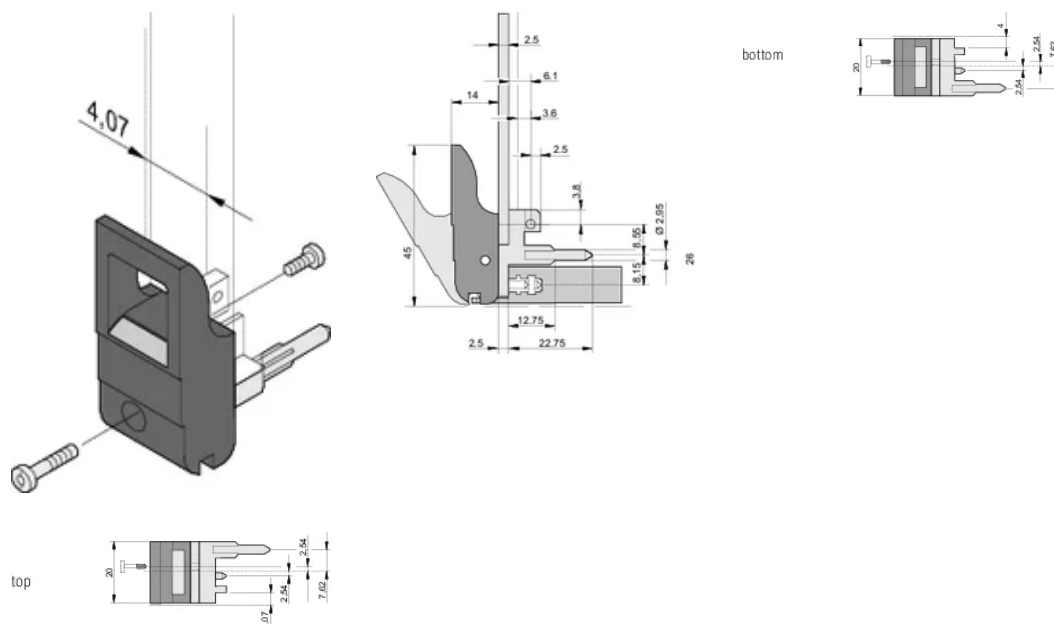

PRODUCTKENMERKEN

Hoeveelheid in verpakking: 10

Type handgreep: IET; Onderkant voorkant; Bovenste I/O achter

Ontvlambaarheidsklasse: UL® 94V-0

Kleur: Gitzwart

Kleurcode: RAL 9005

Voldoet aan: EN 45545-2

Diepte (D): 39.15mm

Hoogte (H): 44.65mm

Materiaal: Polycarbonaat; Zinklegering

Producttype: Greep

Type: Inschuif-/uitschuifeenheid, standaard

Breedte (W): 19.8mm

Werkt met: Frontpanelen

Net Weight: 0.233kg

AANVULLENDE PRODUCTGEGEVENS

Bestel codeerpennen en microschenkelaar afzonderlijk.

DIAGRAMMEN

WAARSCHUWING

nVent-producten moeten alleen worden geïnstalleerd en gebruikt zoals aangegeven in de instructiebladen en trainingsmateriaal van nVent. Instructiebladen zijn beschikbaar op www.nvent.com en bij uw nVent klantenservicevertegenwoordiger. Onjuiste installatie, misbruik, verkeerde toepassing of ander falen om de instructies en