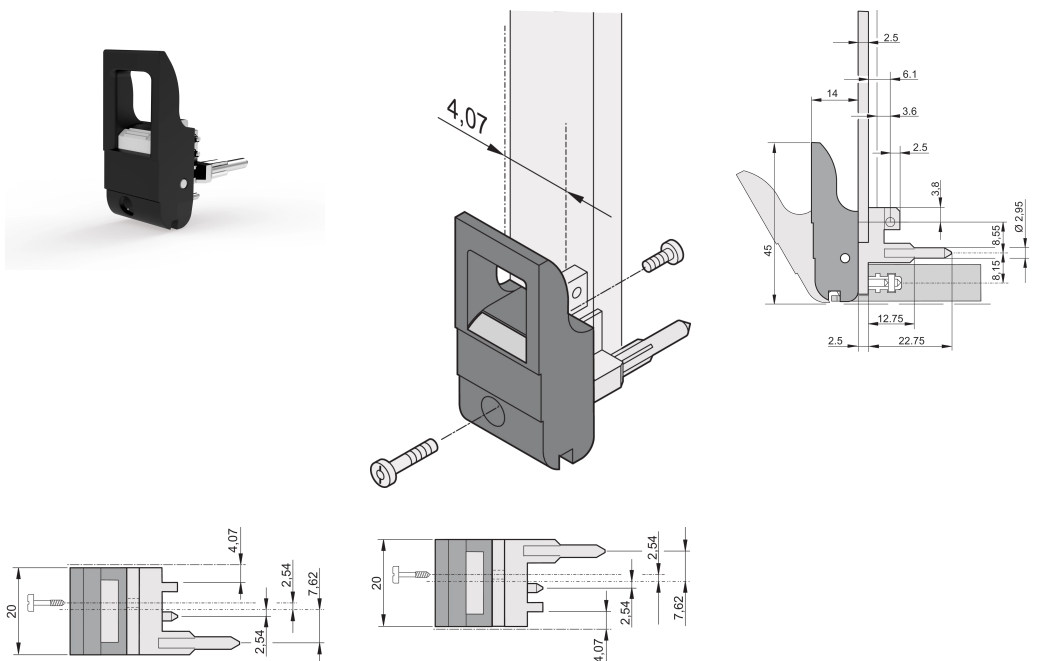

# Insteekmachine/uitwerper handgreep type IET, zwarte hendel, grijze knop, onderkant, 100 stuks

## CATALOGUSNUMMER

20817-653

De handgreep van het toevoerstation/uitneemgereedschap, type IET volgens IEEE 1101.10. Twee van deze handgrepen kunnen een enkele hefboomkracht van 700 N (per paar) overwinnen.

## KENMERKEN

Geschikt voor insteek- en extractiekrachten tot 700 N (per paar)

In overeenstemming met IEEE 1101,10 en IEC 60297-3-102

Er kan een microschakelaar worden gemonteerd