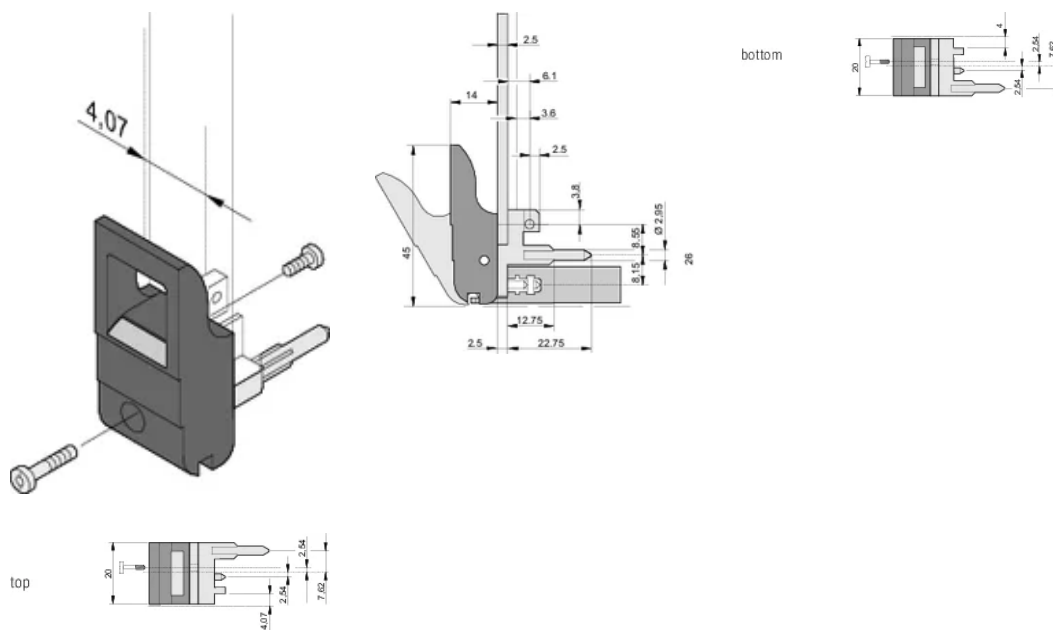

Er kan een microschakelaar worden gemonteerd

PRODUCTKENMERKEN

Hoeveelheid in verpakking: 100

Type handgreep: IET; Onderkant voorkant; Bovenste I/O achter

Ontvlambaarheidsklasse: UL® 94V-0

Kleur: Zwart

Voldoet aan: EN 45545-2

Materiaal: Polycarbonaat; Zinklegering

Producttype: Greep

Type: Inschuif-/uitschuifeenheid, standaard

Werkt met: Frontpanelen

Gross Weight: 2.256kg

AANVULLENDE PRODUCTGEGEVENS

Bestel codeerpennen en microschakelaar afzonderlijk.

DIAGRAMMEN

WAARSCHUWING

nVent-producten moeten alleen worden geïnstalleerd en gebruikt zoals aangegeven in de instructiebladen en trainingsmateriaal van nVent. Instructiebladen zijn beschikbaar op www.nvent.com en bij uw nVent klantenservicevertegenwoordiger. Onjuiste installatie, misbruik, verkeerde toepassing of ander falen om de instructies en waarschuwingen van nVent volledig te volgen, kan leiden tot productstoringen, schade aan eigendommen, ernstig lichamelijk letsel en de dood en/of uw garantie ongeldig maken.