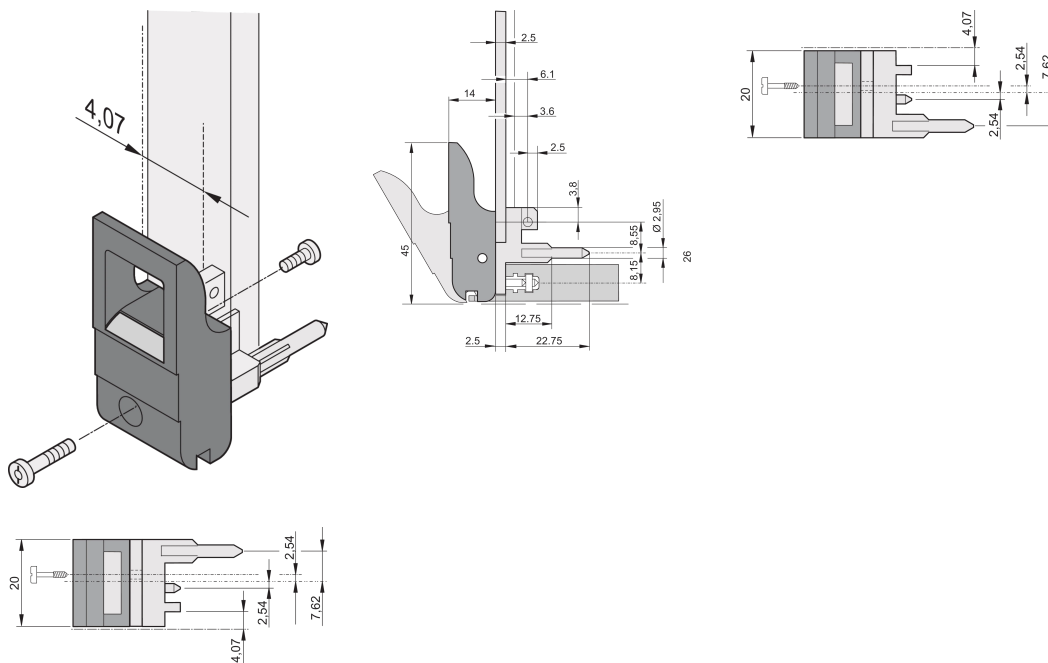

Insteekmachine/uitneemgereedschap handgreep type IET, zwarte hendel, grijze knop, bovenkant; 10 stuks

CATALOGUSNUMMER

20817-654

De handgreep van het toevoerstation/uitneemgereedschap, type IET volgens IEEE 1101.10. Twee van deze handgrepen kunnen een enkele hefboomkracht van 700 N (per paar) overwinnen.

CERTIFICERINGEN

KENMERKEN

Geschikt voor insteek- en extractiekrachten tot 700 N (per paar)

In overeenstemming met IEEE 1101,10 en IEC 60297-3-102

Er kan een microschakelaar worden gemonteerd

PRODUCTKENMERKEN

Hoeveelheid in verpakking: 10

Type handgreep: IET; Bovenkant voorkant; Onderste I/O achter

Ontvlambaarheidsklasse: UL® 94V-0

Kleur: Gitzwart

Kleurcode: RAL 9005

Voldoet aan: EN 45545-2

Diepte (D): 39.15mm

Hoogte (H): 44.65mm

Materiaal: Polycarbonaat; Zinklegering

Producttype: Greep

Type: Inschuif-/uitschuifeenheid, standaard

Breedte (W): 19.8mm

Werkt met: Frontpanelen

Gross Weight: 0.231kg

AANVULLENDE PRODUCTGEGEVENS

Bestel codeerpennen en microschakelaar afzonderlijk.