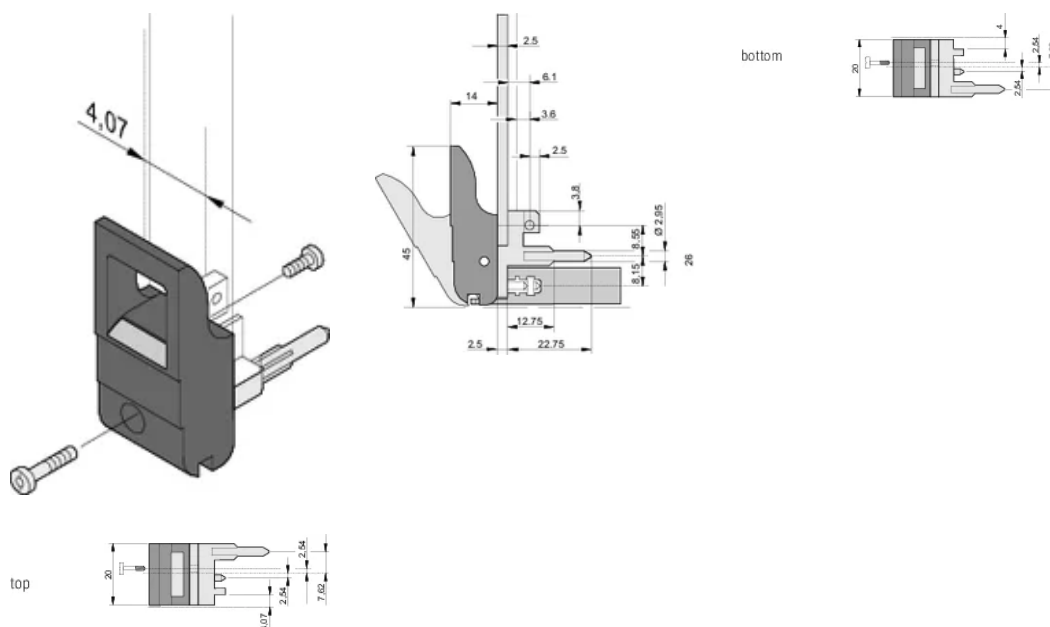

Er kan een microschakelaar worden gemonteerd

PRODUCTKENMERKEN

Hoeveelheid in verpakking: 10

Type handgreep: IET; Bovenkant voorkant; Onderste I/O achter

Ontvlambaarheidsklasse: UL® 94V-0

Kleur: Gitzwart

Kleurcode: RAL 9005

Voldoet aan: EN 45545-2

Diepte (D): 39.15mm

Hoogte (H): 44.65mm

Materiaal: Polycarbonaat; Zinklegering

Producttype: Greep

Type: Inschuif-/uitschuifeenheid, standaard

Breedte (W): 19.8mm

Werkt met: Frontpanelen

Gross Weight: 0.231kg

AANVULLENDE PRODUCTGEGEVENS

Bestel codeerpennen en microschakelaar afzonderlijk.

DIAGRAMMEN