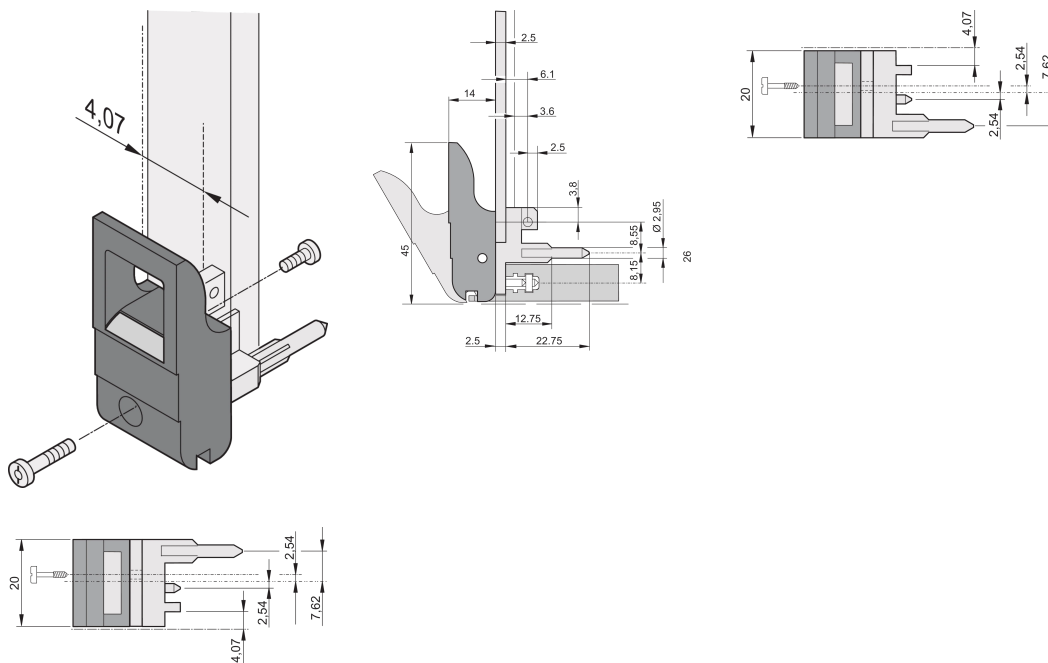

Insteekmachine/uitneemgereedschap handgreep type IET, zwarte hendel, grijze knop, bovenkant, 100 stuks

CATALOGUSNUMMER

20817-655

De handgreep van het toevoerstation/uitneemgereedschap, type IET volgens IEEE 1101.10. Twee van deze handgrepen kunnen een enkele hefboomkracht van 700 N (per paar) overwinnen.

CERTIFICERINGEN

KENMERKEN

Geschikt voor insteek- en extractiekrachten tot 700 N (per paar)

In overeenstemming met IEEE 1101,10 en IEC 60297-3-102

North America

All locations

+1.763.422.2661

Chat with us: