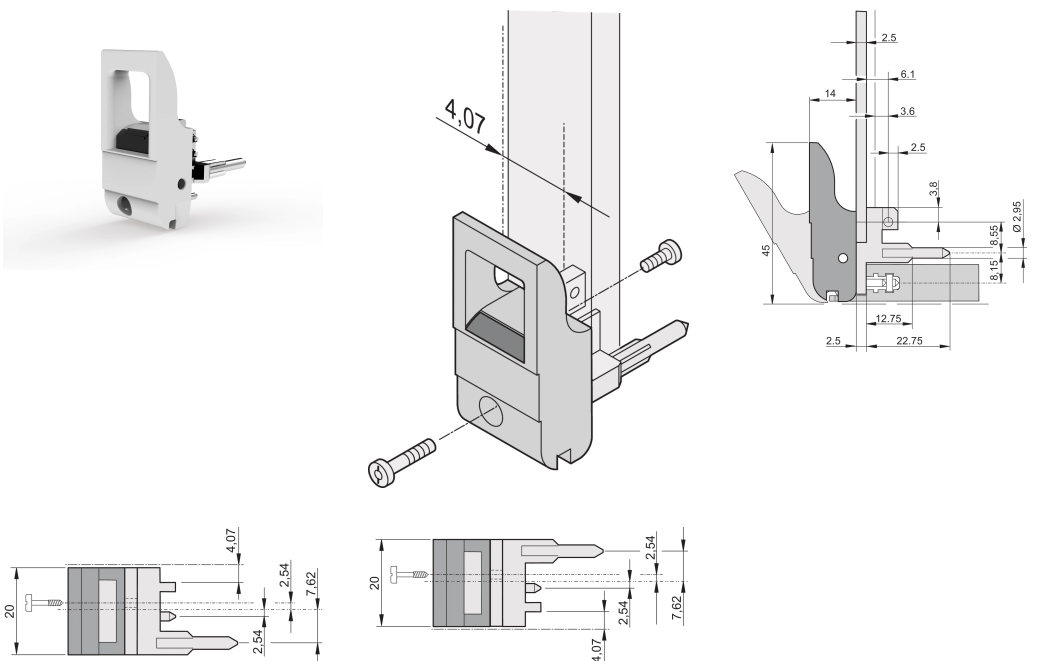

Insteekmachine/uitneemgereedschap handgreep type IET, grijze hendel, zwarte knop, onderkant, 10 stuks

CATALOGUSNUMMER

20817-660

De handgreep van het toevoerstation/uitneemgereedschap, type IET volgens IEEE 1101.10. Twee van deze handgrepen kunnen een enkele hefboomkracht van 700 N (per paar) overwinnen.

CERTIFICERINGEN

KENMERKEN

Geschikt voor insteek- en extractiekrachten tot 700 N (per paar)

In overeenstemming met IEEE 1101,10 en IEC 60297-3-102

klantenservicevertegenwoordiger. Onjuiste installatie, misbruik, verkeerde toepassing of ander falen om de instructies en waarschuwingen van nVent volledig te volgen, kan leiden tot productstoringen, schade aan eigendommen, ernstig lichamelijk letsel en de dood en/of uw garantie ongeldig maken.