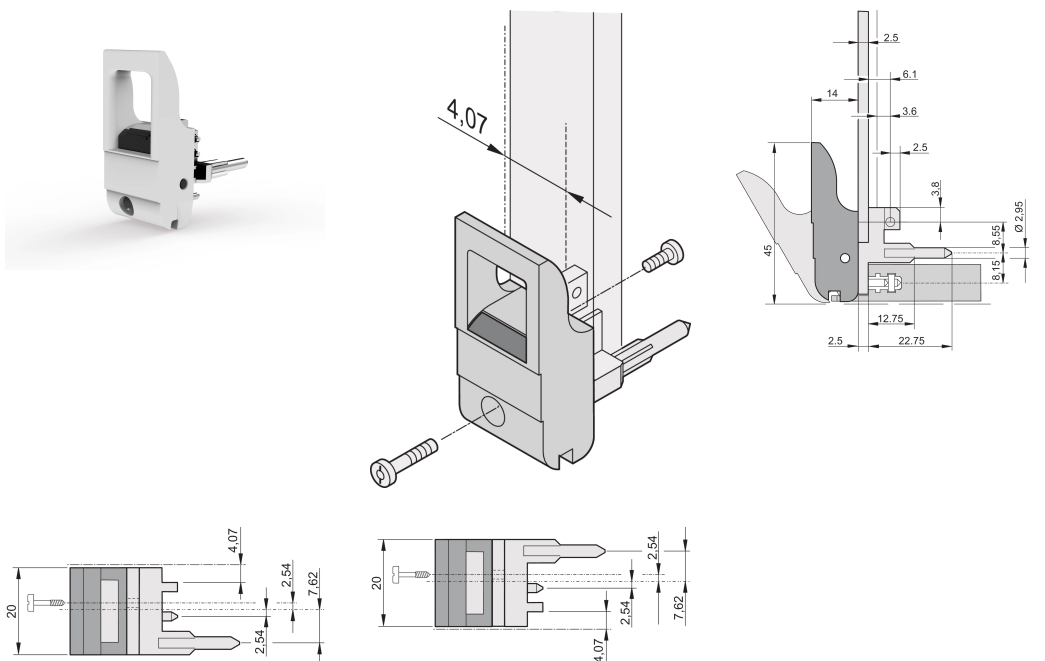

# Toevoerstation/uitneemgereedschap handgreep type IET, grijze hendel, zwarte knop, onderkant, 100 stuks

## CATALOGUSNUMMER

**20817-661**

De handgreep van het toevoerstation/uitneemgereedschap, type IET volgens IEEE 1101.10. Twee van deze handgrepen kunnen een enkele hefboomkracht van 700 N (per paar) overwinnen.

## KENMERKEN

Geschikt voor insteek- en extractiekrachten tot 700 N (per paar)

In overeenstemming met IEEE 1101,10 en IEC 60297-3-102

Er kan een microschakelaar worden gemonteerd

Met vergrendeling

Met geïntegreerde uitlijningsspen voor geperforeerde strip