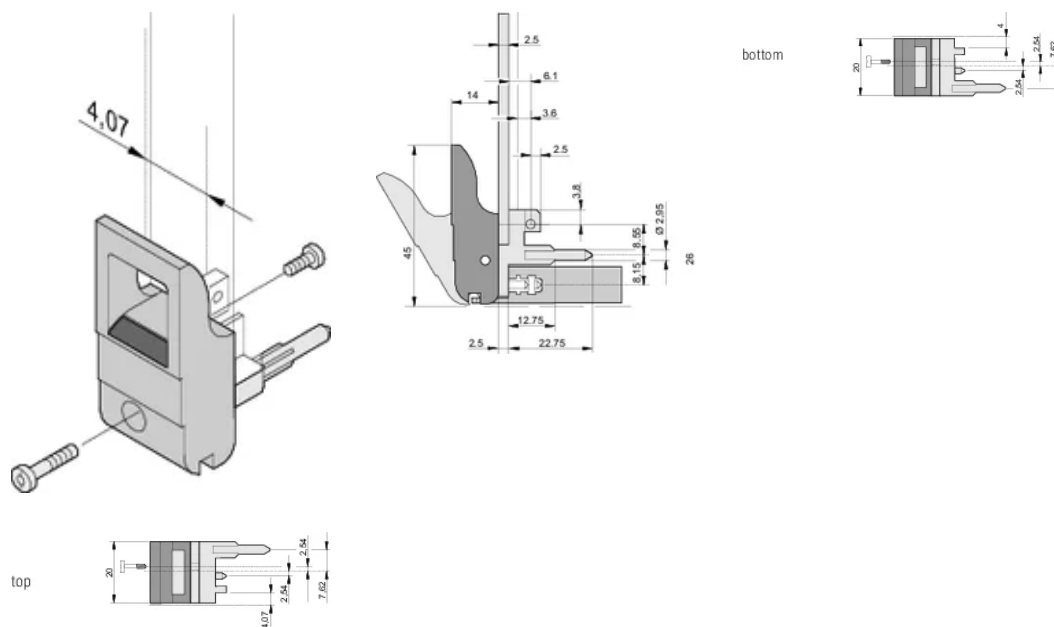

Er kan een microschakelaar worden gemonteerd

Met vergrendeling

Met geïntegreerde uitlijningsspen voor geperforeerde strip

Codeable i.a.w. IEEE 1101,10 en IEC 60297-3-103

PRODUCTKENMERKEN

Hoeveelheid in verpakking: 100

Type handgreep: IET; Onderkant voorkant; Bovenste I/O achter

Ontvlambaarheidsklasse: UL® 94V-0

Kleur: Grijs

Voldoet aan: EN 45545-2

Materiaal: Polycarbonaat

Producttype: Greep

Type: Inschuif-/uitschuifeenheid, standaard

Werkt met: Frontpanelen

Gross Weight: 2.276kg

AANVULLENDE PRODUCTGEGEVENS

Bestel codeerpennen en microschakelaar afzonderlijk.

DIAGRAMMEN

WAARSCHUWING

nVent-producten moeten alleen worden geïnstalleerd en gebruikt zoals aangegeven in de instructiebladen en trainingsmateriaal van nVent. Instructiebladen zijn beschikbaar op www.nvent.com en bij uw nVent