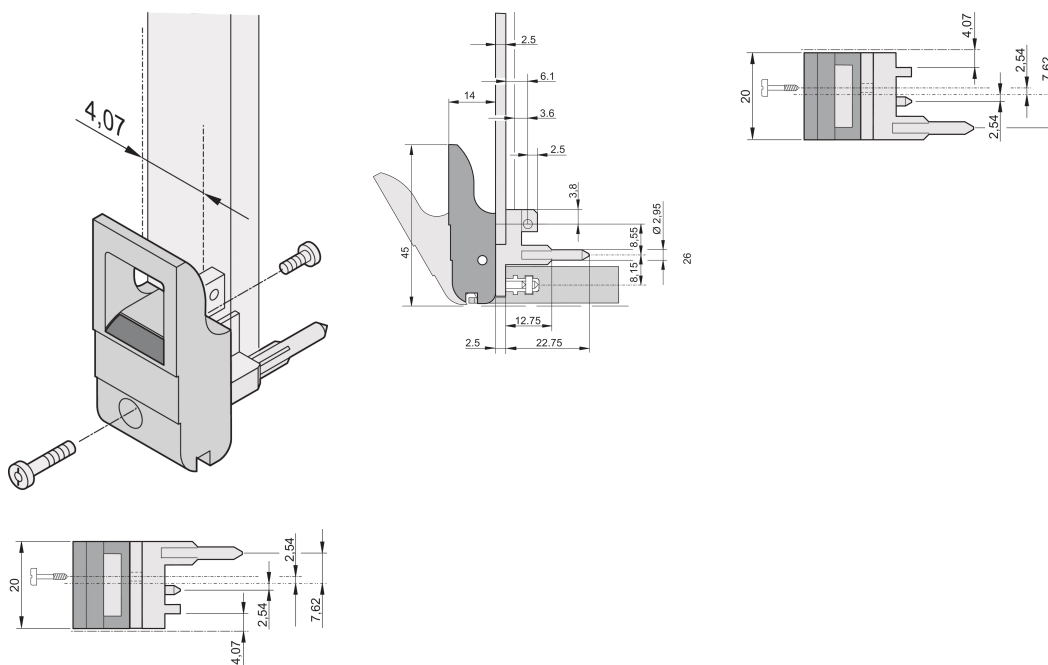

# Insteekmachine/uitneemgereedschap handgreep type IET, grijze hendel, zwarte knop, bovenkant, 10 stuks

## CATALOGUSNUMMER

**20817-662**

De handgreep van het toevoerstation/uitneemgereedschap, type IET volgens IEEE 1101.10. Twee van deze handgrepen kunnen een enkele hefboomkracht van 700 N (per paar) overwinnen.

## KENMERKEN

Geschikt voor insteek- en extractiekrachten tot 700 N (per paar)

In overeenstemming met IEEE 1101,10 en IEC 60297-3-102

klantenservicevertegenwoordiger. Onjuiste installatie, misbruik, verkeerde toepassing of ander falen om de instructies en waarschuwingen van nVent volledig te volgen, kan leiden tot productstoringen, schade aan eigendommen, ernstig lichamelijk letsel en de dood en/of uw garantie ongeldig maken.