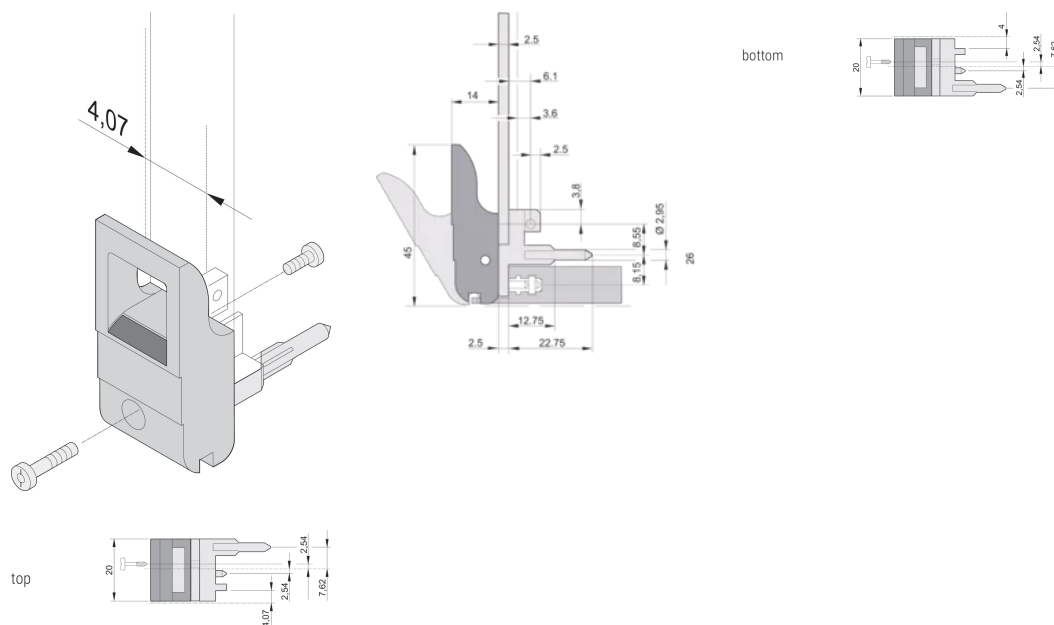

Er kan een microschakelaar worden gemonteerd

Met vergrendeling

Met geïntegreerde uitlijningsspen voor geperforeerde strip

Codeable i.a.w. IEEE 1101,10 en IEC 60297-3-103

PRODUCTKENMERKEN

Hoeveelheid in verpakking: 100

Type handgreep: IET; Bovenkant voorkant; Onderste I/O achter

Ontvlambaarheidsklasse: UL® 94V-0

Kleur: Grijs

Voldoet aan: EN 45545-2

Materiaal: Polycarbonaat

Producttype: Greep

Type: Inschuif-/uitschuifeenheid, standaard

Werkt met: Frontpanelen

Gross Weight: 2.223kg

AANVULLENDE PRODUCTGEGEVENS

Bestel codeerpennen en microschakelaar afzonderlijk.

DIAGRAMMEN

WAARSCHUWING

nVent-producten moeten alleen worden geïnstalleerd en gebruikt zoals aangegeven in de instructiebladen en trainingsmateriaal van nVent. Instructiebladen zijn beschikbaar op www.nvent.com en bij uw nVent