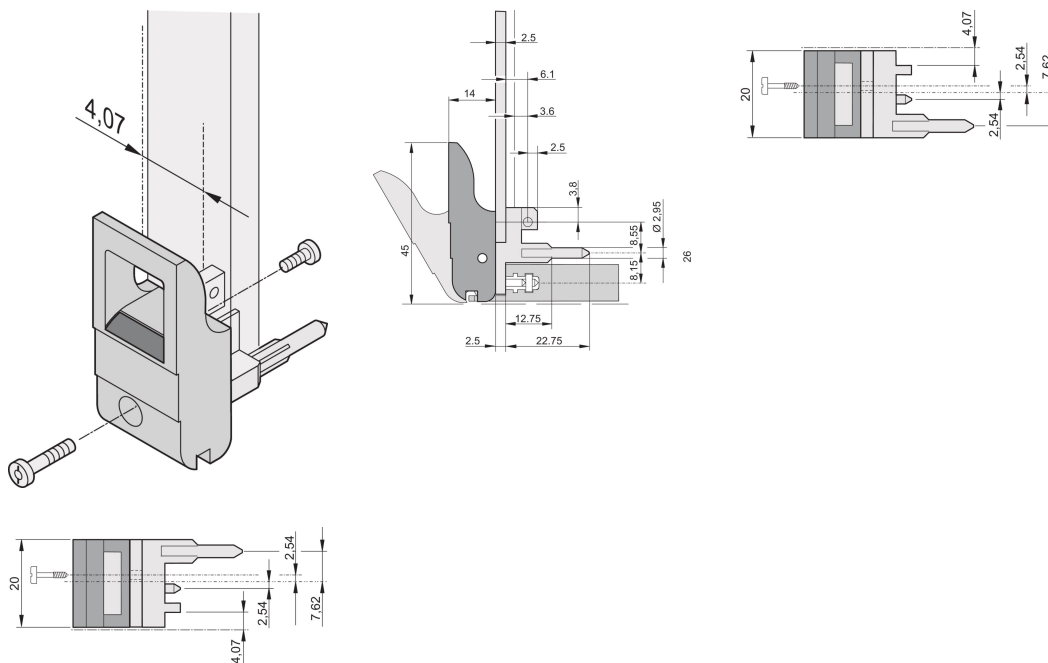

Insteekmachine/uitneemgereedschap handgreep type IET, grijze hendel, zwarte knop, bovenkant, 100 stuks

CATALOGUSNUMMER

20817-663

De handgreep van het toevoerstation/uitneemgereedschap, type IET volgens IEEE 1101.10. Twee van deze handgrepen kunnen een enkele hefboomkracht van 700 N (per paar) overwinnen.

CERTIFICERINGEN

KENMERKEN

Geschikt voor insteek- en extractiekrachten tot 700 N (per paar)

In overeenstemming met IEEE 1101,10 en IEC 60297-3-102

Er kan een microschakelaar worden gemonteerd

Met vergrendeling

Met geïntegreerde uitlijningsspen voor geperforeerde strip

Codeable i.a.w. IEEE 1101,10 en IEC 60297-3-103

PRODUCTKENMERKEN

Hoeveelheid in verpakking: 100

Type handgreep: IET; Bovenkant voorkant; Onderste I/O achter

Ontvlambaarheidsklasse: UL® 94V-0

Kleur: Grijs

Voldoet aan: EN 45545-2

Materiaal: Polycarbonaat

Producttype: Greep

Type: Inschuif-/uitschuifeenheid, standaard

Werkt met: Frontpanelen

Gross Weight: 2.223kg