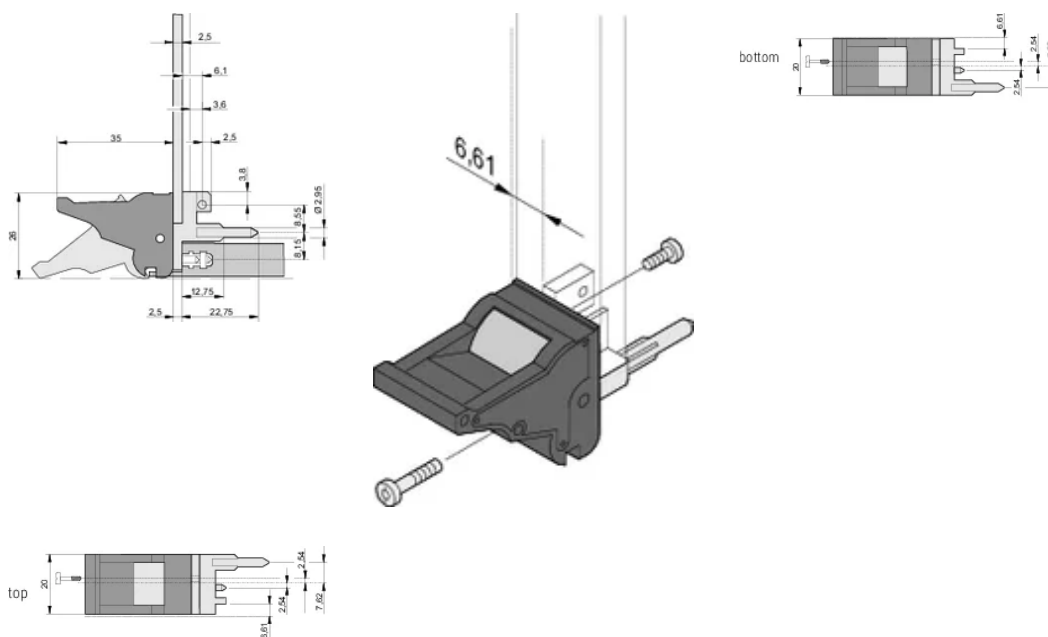

Type handgreep: IEL; Onderkant voorkant

Ontvlambaarheidsklasse: UL® 94V-0

Kleur: Gitzwart

Kleurcode: RAL 9005

Voldoet aan: EN 45545-2

Diepte (D): 60.45mm

Hoogte (H): 25.5mm

Materiaal: Polycarbonaat; Zinklegering

Producttype: Greep

Type: Inschuif-/uitschuifeenheid, 0,1 inch offset

Breedte (W): 19.8mm

Werkt met: Frontpanelen

Gross Weight: 0.253kg

AANVULLENDE PRODUCTGEGEVENS

Bestel codeerpennen en microscharakelaar afzonderlijk.

DIAGRAMMEN

WAARSCHUWING

nVent-producten moeten alleen worden geïnstalleerd en gebruikt zoals aangegeven in de instructiebladen en trainingsmateriaal van nVent. Instructiebladen zijn beschikbaar op www.nvent.com en bij uw nVent klantenservicevertegenwoordiger. Onjuiste installatie, misbruik, verkeerde toepassing of ander falen om de instructies en waarschuwingen van nVent volledig te volgen, kan leiden tot productstoringen, schade aan eigendommen, ernstig lichamelijk letsel en de dood en/of uw garantie ongeldig maken.