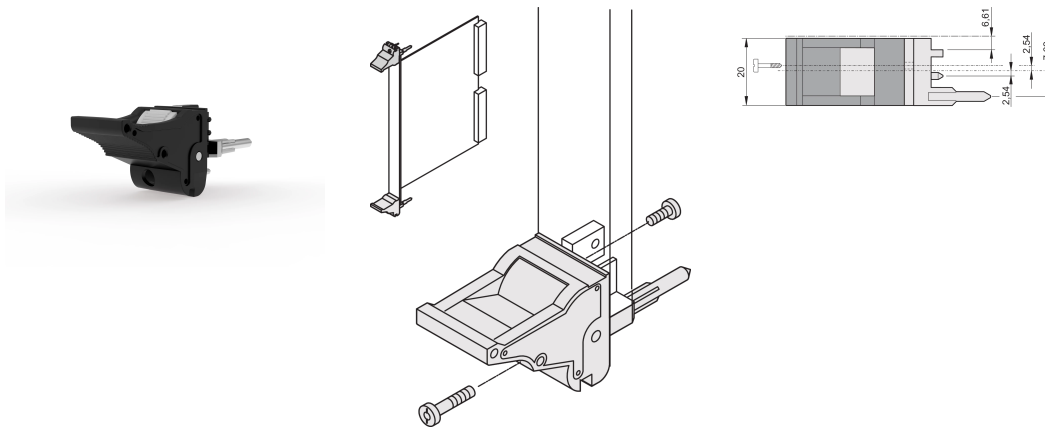

# Insteekmachine/uitneemgereedschap, handgreep type IEL, zwarte hendel, grijze knop, onderkant; 10 stuks

## CATALOGUSNUMMER

**20817-682**

De handgreep van het toevoerstation/uitneemgereedschap, type IEL conform IEEE 1101.10. 0,1-inch offset twee van deze handgrepen kunnen een enkele hefboomkracht van 700 N (per paar) overwinnen.

## KENMERKEN

Geschikt voor insteek- en extractiekrachten tot 700 N (per paar)

In overeenstemming met IEEE 1101,10 en IEC 60297-3-102

Er kan een microschenkelaar worden gemonteerd

0,1-inch offset wordt gebruikt voor PSU's met SMD Plus

Hoogte (H): 25.5mm

Materiaal: Polycarbonaat; Zinklegering

Producttype: Greep

Type: Inschuif-/uitschuifeenheid, 0,1 inch offset

Breedte (W): 19.8mm

Werkt met: Frontpanelen

Gross Weight: 0.253kg