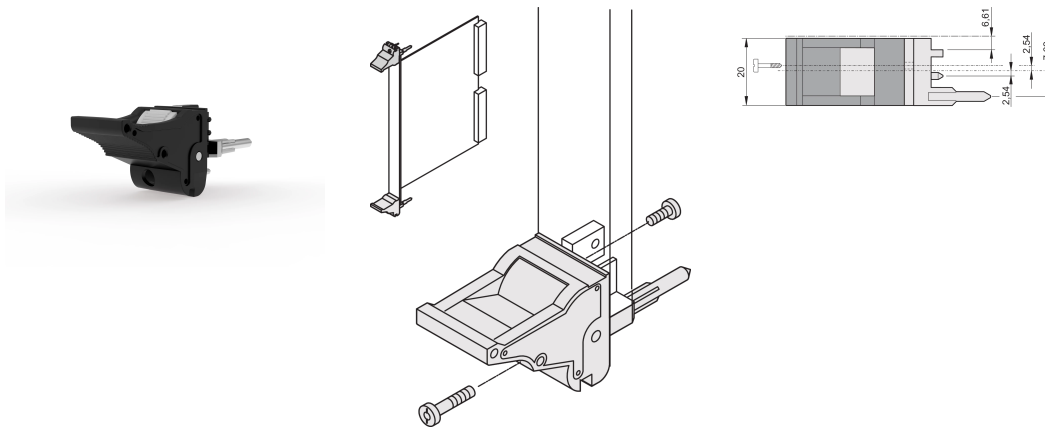

Toevoerstation/uitneemgereedschap, handgreep type IEL, zwarte hendel, grijze knop, onderkant, 100 stuks

CATALOGUSNUMMER

20817-683

De handgreep van het toevoerstation/uitneemgereedschap, type IEL conform IEEE 1101.10. 0,1-inch offset twee van deze handgrepen kunnen een enkele hefboomkracht van 700 N (per paar) overwinnen.

CERTIFICERINGEN

KENMERKEN

Geschikt voor insteek- en extractiekrachten tot 700 N (per paar)

In overeenstemming met IEEE 1101,10 en IEC 60297-3-102

Er kan een microschakelaar worden gemonteerd

0,1-inch offset wordt gebruikt voor PSU's met SMD Plus

PRODUCTKENMERKEN

Hoeveelheid in verpakking: 100

Type handgreep: IEL; Onderkant voorkant

Ontvlambaarheidsklasse: UL® 94V-0

Kleur: Zwart

Voldoet aan: EN 45545-2

Materiaal: Polycarbonaat; Zinklegering

Producttype: Greep

Type: Inschuif-/uitschuifeenheid, 0,1 inch offset

Werkt met: Frontpanelen

Net Weight: 2.43kg

AANVULLENDE PRODUCTGEGEVENS

Bestel codeerpennen en microscharakelaar afzonderlijk.

DIAGRAMMEN

WAARSCHUWING

nVent-producten moeten alleen worden geïnstalleerd en gebruikt zoals aangegeven in de instructiebladen en trainingsmateriaal van nVent. Instructiebladen zijn beschikbaar op www.nvent.com en bij uw nVent klantenservicevertegenwoordiger. Onjuiste installatie, misbruik, verkeerde toepassing of ander falen om de instructies en waarschuwingen van nVent volledig te volgen, kan leiden tot productstoringen, schade aan eigendommen, ernstig lichamelijk letsel en de dood en/of uw garantie ongeldig maken.