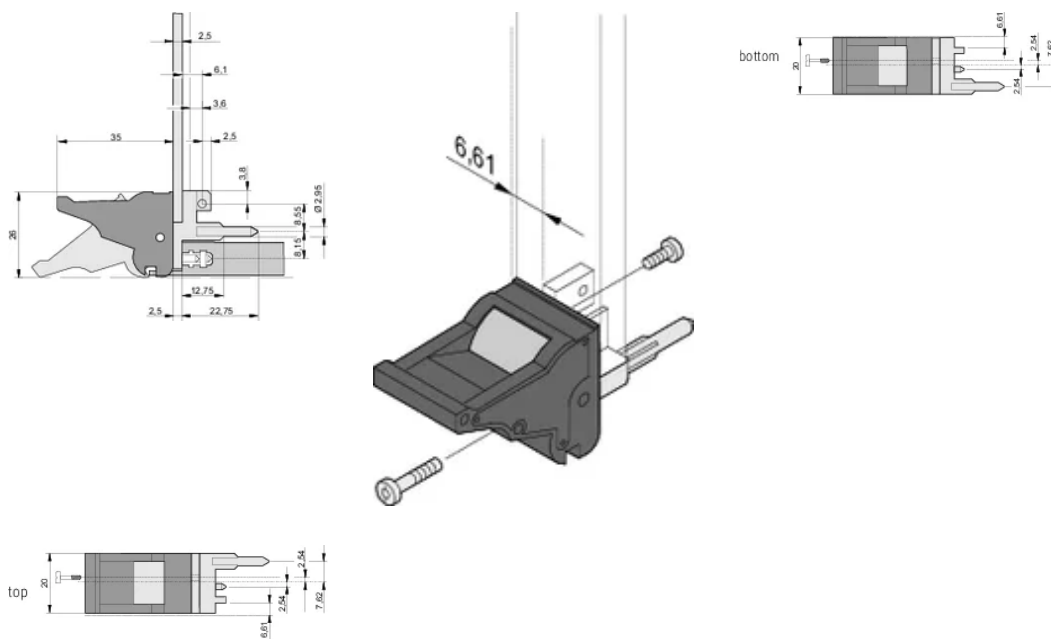

CERTIFICERINGEN

KENMERKEN

Geschikt voor insteek- en extractiekrachten tot 700 N (per paar)

In overeenstemming met IEEE 1101,10 en IEC 60297-3-102

Er kan een microschakelaar worden gemonteerd

0,1-inch offset wordt gebruikt voor PSU's met SMD Plus

Type: Inschuif-/uitschuifeenheid, 0,1 inch offset

Werkt met: Frontpanelen

Net Weight: 2.43kg

AANVULLENDE PRODUCTGEGEVENS

Bestel codeerpennen en microscharakelaar afzonderlijk.

DIAGRAMMEN

WAARSCHUWING

nVent-producten moeten alleen worden geïnstalleerd en gebruikt zoals aangegeven in de instructiebladen en trainingsmateriaal van nVent. Instructiebladen zijn beschikbaar op www.nvent.com en bij uw nVent klantenservicevertegenwoordiger. Onjuiste installatie, misbruik, verkeerde toepassing of ander falen om de instructies en waarschuwingen van nVent volledig te volgen, kan leiden tot productstoringen, schade aan eigendommen, ernstig lichamelijk letsel en de dood en/of uw garantie ongeldig maken.