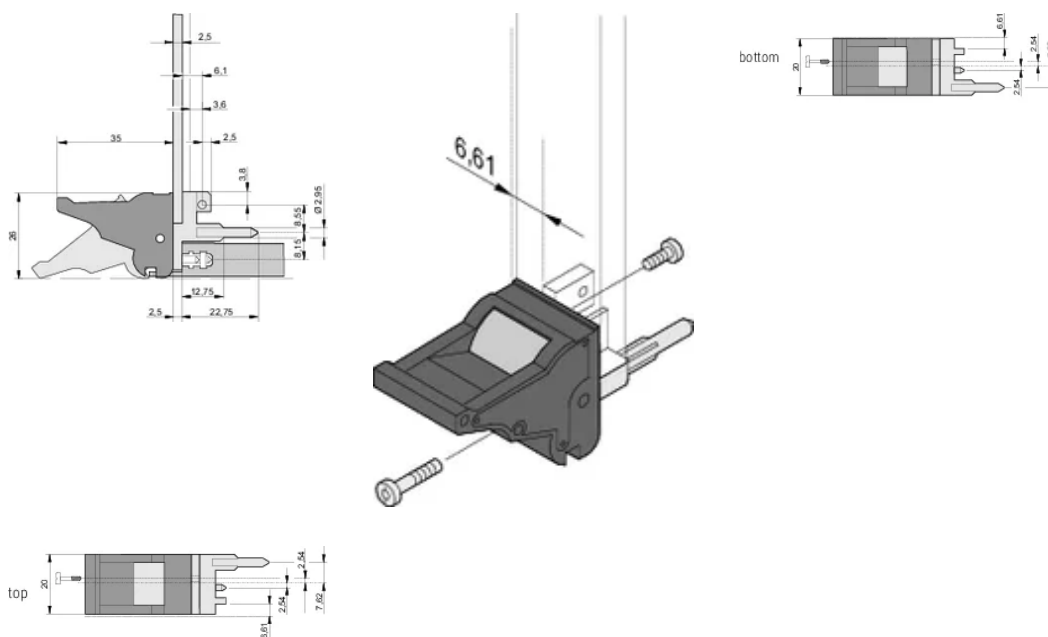

Type handgreep: IEL; Bovenkant voorkant

Ontvlambaarheidsklasse: UL® 94V-0

Kleur: Gitzwart

Kleurcode: RAL 9005

Voldoet aan: EN 45545-2

Diepte (D): 60.45mm

Hoogte (H): 25.5mm

Materiaal: Polycarbonaat; Zinklegering

Producttype: Greep

Type: Inschuif-/uitschuifeenheid, 0,1 inch offset

Breedte (W): 19.8mm

Werkt met: Frontpanelen

Gross Weight: 0.252kg

AANVULLENDE PRODUCTGEGEVENS

Bestel codeerpennen en microschakelaar afzonderlijk.

DIAGRAMMEN

WAARSCHUWING

nVent-producten moeten alleen worden geïnstalleerd en gebruikt zoals aangegeven in de instructiebladen en trainingsmateriaal van nVent. Instructiebladen zijn beschikbaar op www.nvent.com en bij uw nVent klantenservicevertegenwoordiger. Onjuiste installatie, misbruik, verkeerde toepassing of ander falen om de instructies en waarschuwingen van nVent volledig te volgen, kan leiden tot productstoringen, schade aan eigendommen, ernstig lichamelijk letsel en de dood en/of uw garantie ongeldig maken.