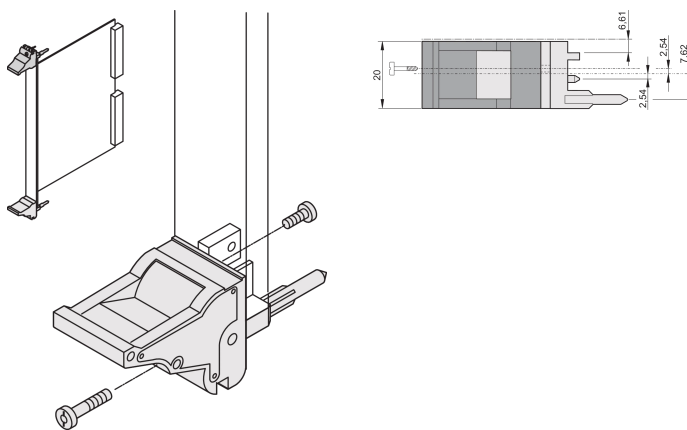

Toevoerstation/uitneemgereedschap, handgreep type IEL, zwarte hendel, grijze knop, bovenkant; 10 stuks

CATALOGUSNUMMER

20817-684

De handgreep van het toevoerstation/uitneemgereedschap, type IEL conform IEEE 1101.10. 0,1-inch offset twee van deze handgrepen kunnen een enkele hefboomkracht van 700 N (per paar) overwinnen.

CERTIFICERINGEN

KENMERKEN

Geschikt voor insteek- en extractiekrachten tot 700 N (per paar)

In overeenstemming met IEEE 1101,10 en IEC 60297-3-102

Er kan een microschenkelaar worden gemonteerd

0,1-inch offset wordt gebruikt voor PSU's met SMD Plus

PRODUCTKENMERKEN

Hoeveelheid in verpakking: 10

Type handgreep: IEL; Bovenkant voorkant

Ontvlambaarheidsklasse: UL® 94V-0

Kleur: Gitzwart

Kleurcode: RAL 9005

Voldoet aan: EN 45545-2

Diepte (D): 60.45mm

Hoogte (H): 25.5mm

Materiaal: Polycarbonaat; Zinklegering

Producttype: Greep

Type: Inschuif-/uitschuifeenheid, 0,1 inch offset

Breedte (W): 19.8mm

Werkt met: Frontpanelen

Gross Weight: 0.252kg

AANVULLENDE PRODUCTGEGEVENS