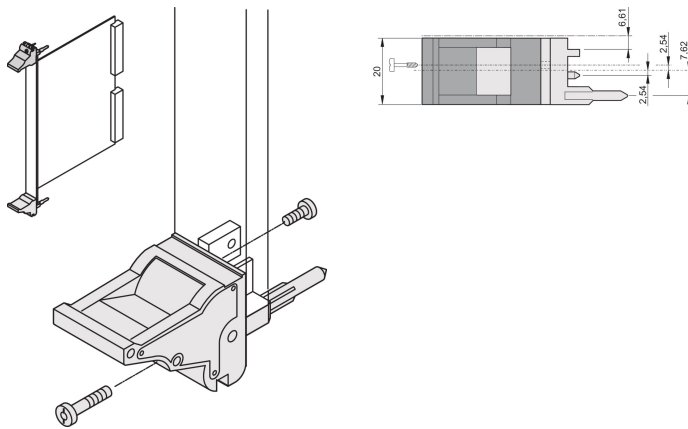

Toevoerstation/uitneemgereedschap, handgreep type IEL, zwarte hendel, grijze knop, bovenkant, 100 stuks

CATALOGUSNUMMER

20817-685

De handgreep van het toevoerstation/uitneemgereedschap, type IEL conform IEEE 1101.10. 0,1-inch offset twee van deze handgrepen kunnen een enkele hefboomkracht van 700 N (per paar) overwinnen.

CERTIFICERINGEN

KENMERKEN

Geschikt voor insteek- en extractiekrachten tot 700 N (per paar)

In overeenstemming met IEEE 1101,10 en IEC 60297-3-102

Er kan een microschenkelaar worden gemonteerd

0,1-inch offset wordt gebruikt voor PSU's met SMD Plus