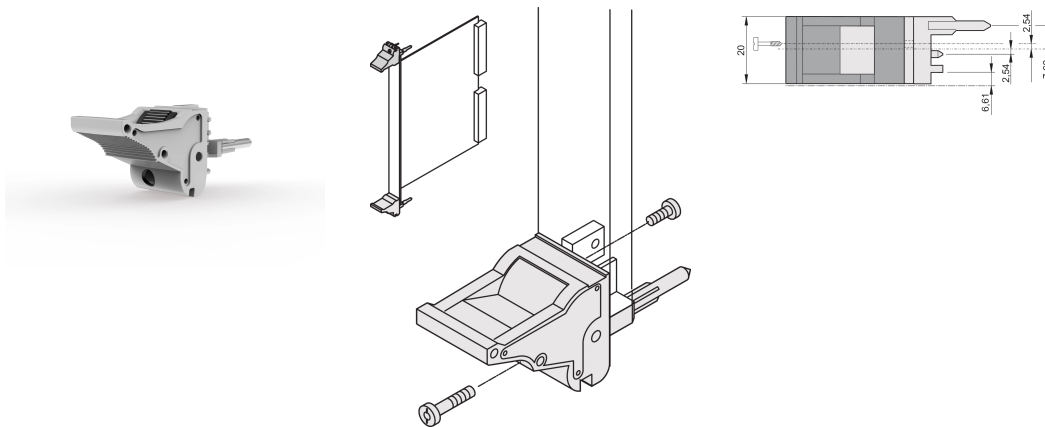

Toevoerstation/uitneemgereedschap, handgreep type IEL, grijze hendel, zwarte knop, onderkant, 10 stuks

CATALOGUSNUMMER

20817-690

De handgreep van het toevoerstation/uitneemgereedschap, type IEL conform IEEE 1101.10. 0,1-inch offset twee van deze handgrepen kunnen een enkele hefboomkracht van 700 N (per paar) overwinnen.

CERTIFICERINGEN

KENMERKEN

Geschikt voor insteek- en extractiekrachten tot 700 N (per paar)

In overeenstemming met IEEE 1101,10 en IEC 60297-3-102

Er kan een microschakelaar worden gemonteerd

0,1-inch offset wordt gebruikt voor PSU's met SMD Plus

PRODUCTKENMERKEN

Hoeveelheid in verpakking: 10

Type handgreep: IEL; Onderkant voorkant

Ontvlambaarheidsklasse: UL® 94V-0

Kleur: Grijs

Voldoet aan: EN 45545-2

Materiaal: Polycarbonaat

Producttype: Greep

Type: Inschuif-/uitschuifeenheid, 0,1 inch offset

Werkt met: Frontpanelen

Gross Weight: 0.25kg

AANVULLENDE PRODUCTGEGEVENS

Bestel codeerpennen en microscharakelaar afzonderlijk.

DIAGRAMMEN

WAARSCHUWING

nVent-producten moeten alleen worden geïnstalleerd en gebruikt zoals aangegeven in de instructiebladen en trainingsmateriaal van nVent. Instructiebladen zijn beschikbaar op www.nvent.com en bij uw nVent klantenservicevertegenwoordiger. Onjuiste installatie, misbruik, verkeerde toepassing of ander falen om de instructies en waarschuwingen van nVent volledig te volgen, kan leiden tot productstoringen, schade aan eigendommen, ernstig lichamelijk letsel en de dood en/of uw garantie ongeldig maken.