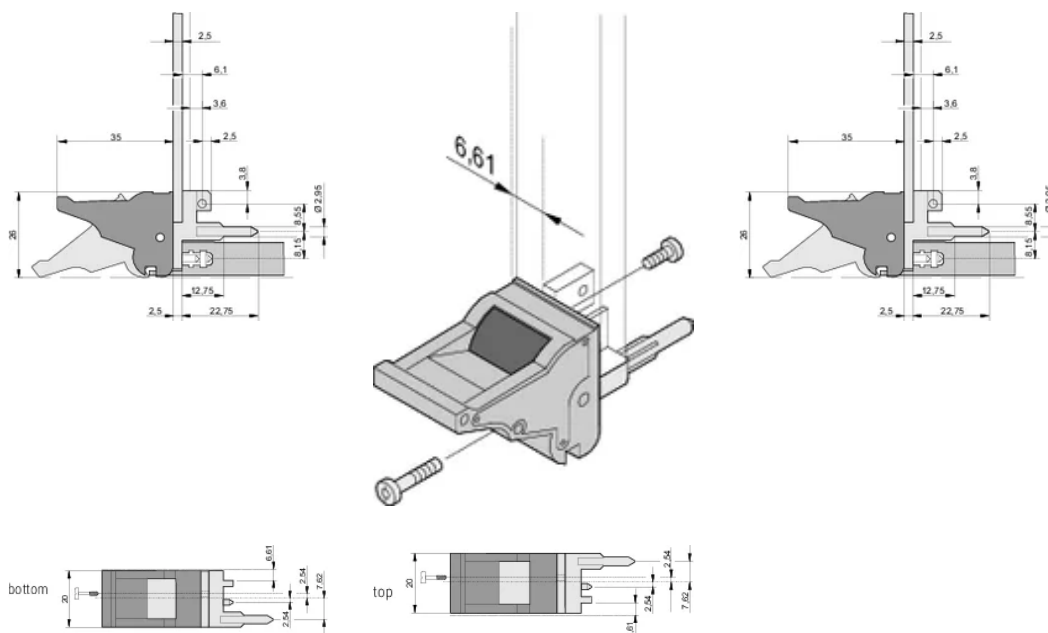

CERTIFICERINGEN

KENMERKEN

Geschikt voor insteek- en extractiekrachten tot 700 N (per paar)

In overeenstemming met IEEE 1101,10 en IEC 60297-3-102

Er kan een microschakelaar worden gemonteerd

0,1-inch offset wordt gebruikt voor PSU's met SMD Plus

Type: Inschuif-/uitschuifeenheid, 0,1 inch offset

Werkt met: Frontpanelen

Gross Weight: 0.25kg

AANVULLENDE PRODUCTGEGEVENS

Bestel codeerpennen en microscharakelaar afzonderlijk.

DIAGRAMMEN

WAARSCHUWING

nVent-producten moeten alleen worden geïnstalleerd en gebruikt zoals aangegeven in de instructiebladen en trainingsmateriaal van nVent. Instructiebladen zijn beschikbaar op www.nvent.com en bij uw nVent klantenservicevertegenwoordiger. Onjuiste installatie, misbruik, verkeerde toepassing of ander falen om de instructies en waarschuwingen van nVent volledig te volgen, kan leiden tot productstoringen, schade aan eigendommen, ernstig lichamelijk letsel en de dood en/of uw garantie ongeldig maken.